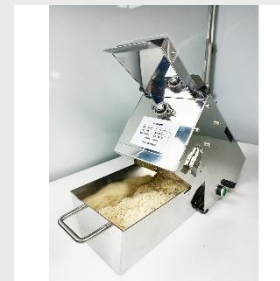

2, 智能商用厨房机械设计制作

自动式搅拌机, 自动式和面机, 自动炒菜机, 自动煎饺机, 自动升降煮面炉, 自动升降拉面灯箱, 日本拉面制面机, 电磁天妇罗炸锅, 面包糠机等

自动式搅拌机

自动式和面机

自动炒菜机

自动煎饺机

自动升降煮面炉

中华猛火炒炉

自动升降拉面灯箱

日本拉面制面机

电磁天妇罗炸锅

面包糠机