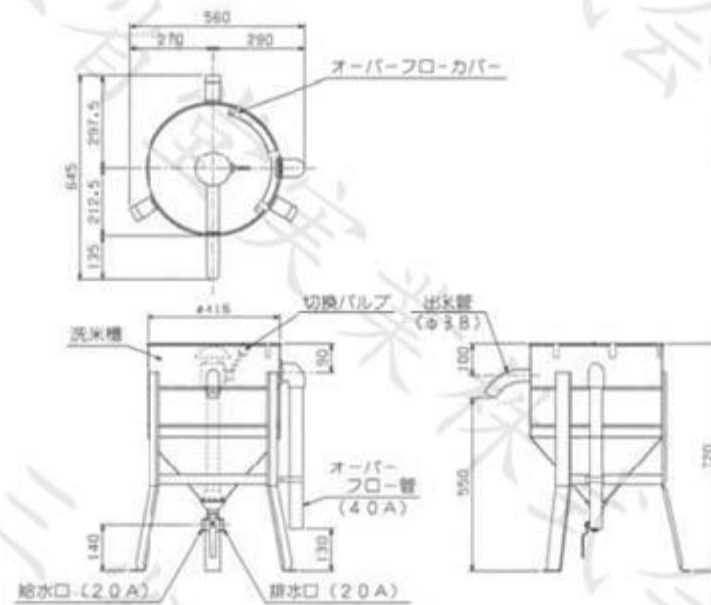

从麻烦的洗米工作中解放，简单快速洗米

水压洗米机

MRW-7

洗米能力
7
kg/回

轻便、方便使用的 **MRW-7**

- 长445×宽490的小型设计。放置入水槽中即可使用※ 无需设置工作。
 - 简单的软管接续，需要使用时接上软管即可使用。
 - 重量6kg，方便移动。
- ※请注意水槽的有效尺寸。

MRW-15

洗米能力
15
kg/回

MRW-22

洗米能力
22
kg/回

MRW-30

洗米能力
30
kg/回

规格说明表/洗米机

型号	外形尺寸 (mm)			洗米能力 (kg/回)	作业水压 (kg/cm ²)	洗米时间 (min)	给水口	排水口	重量 (kg)
	长	宽	高						
MRW-7	445	490	570	7	0.4~1.0	2~3	15A(13mm软管)	与给水口通用	6
MRW-15	520	605	685	15	0.8~1.5	2~3	20A	20A	8.5
MRW-22	560	645	720	22	0.8~1.5	2~3	20A	20A	9
MRW-30	610	705	750	30	0.8~1.5	2~3	20A	20A	10