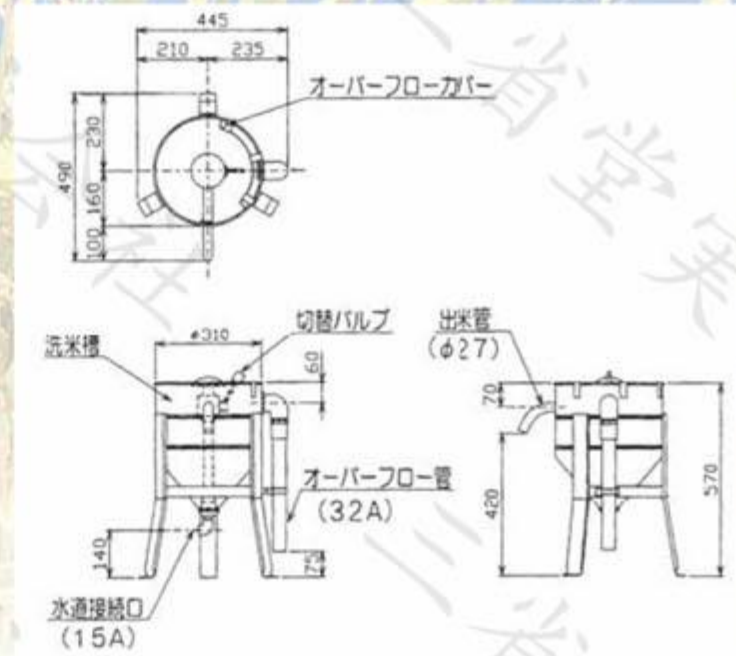

从麻烦的洗米工作中解放，简单快速洗米

水压洗米机

MRW-7

洗米能力
7
kg/回

轻便、方便使用的 **MRW-7**

- 长445×宽490的小型设计。放置入水槽中即可使用※ 无需设置工作。
 - 简单的软管接续，需要使用时接上软管即可使用。
 - 重量6kg，方便移动。
- ※请注意水槽的有效尺寸。

MRW-15

洗米能力
15
kg/回

MRW-22

洗米能力
22
kg/回

MRW-30

洗米能力
30
kg/回

规格说明表/洗米机

型号	外形尺寸 (mm)			洗米能力 (kg/回)	作业水压 (kg/cm ²)	洗米时间 (min)	给水口	排水口	重量 (kg)
	长	宽	高						
MRW-7	445	490	570	7	0.4~1.0	2~3	15A(13mm软管)	与给水口通用	6
MRW-15	520	605	685	15	0.8~1.5	2~3	20A	20A	8.5
MRW-22	560	645	720	22	0.8~1.5	2~3	20A	20A	9
MRW-30	610	705	750	30	0.8~1.5	2~3	20A	20A	10