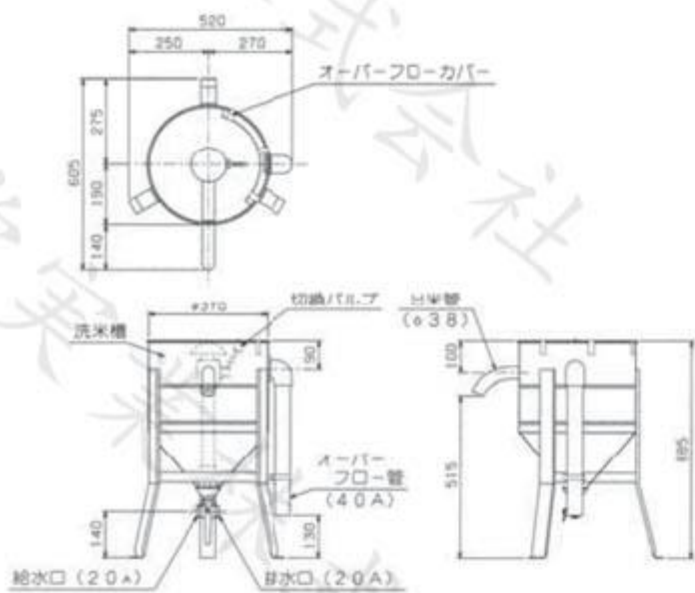

从麻烦的洗米工作中解放，简单快速洗米

水压洗米机

MRW-7

洗米能力
7
kg/回

轻便、方便使用的 **MRW-7**

- 长445×宽490的小型设计。放置入水槽中即可使用※ 无需设置工作。
 - 简单的软管接续，需要使用时接上软管即可使用。
 - 重量6kg，方便移动。
- ※请注意水槽的有效尺寸。

MRW-15

洗米能力
15
kg/回

MRW-22

洗米能力
22
kg/回

MRW-30

洗米能力
30
kg/回

规格说明表/洗米机

型号	外形尺寸 (mm)			洗米能力 (kg/回)	作业水压 (kg/cm ²)	洗米时间 (min)	给水口	排水口	重量 (kg)
	长	宽	高						
MRW-7	445	490	570	7	0.4~1.0	2~3	15A(13mm软管)	与给水口通用	6
MRW-15	520	605	685	15	0.8~1.5	2~3	20A	20A	8.5
MRW-22	560	645	720	22	0.8~1.5	2~3	20A	20A	9
MRW-30	610	705	750	30	0.8~1.5	2~3	20A	20A	10