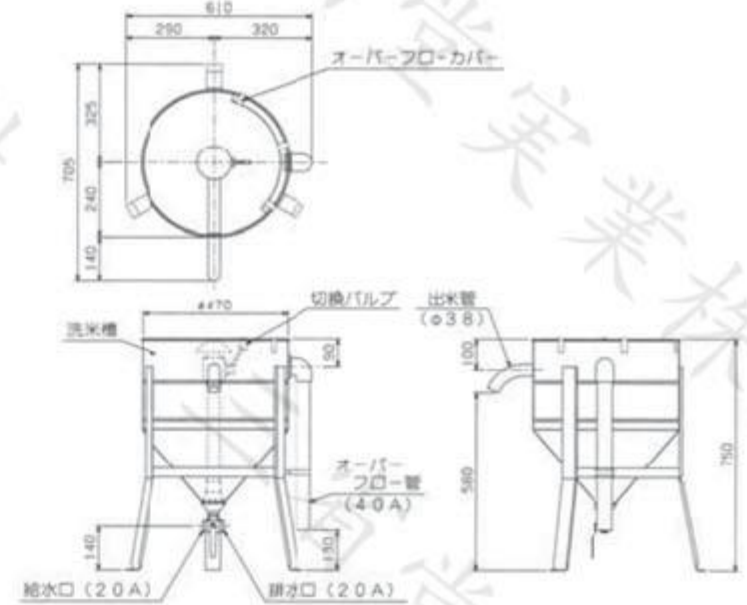

从麻烦的洗米工作中解放，简单快速洗米

水压洗米机

MRW-7

洗米能力
7
kg/回

轻便、方便使用的 **MRW-7**

- 长445×宽490的小型设计。放置入水槽中即可使用※ 无需设置工作。
 - 简单的软管接续，需要使用时接上软管即可使用。
 - 重量6kg，方便移动。
- ※请注意水槽的有效尺寸。

MRW-15

洗米能力
15
kg/回

MRW-22

洗米能力
22
kg/回

MRW-30

洗米能力
30
kg/回

规格说明表/洗米机

型号	外形尺寸 (mm)			洗米能力 (kg/回)	作业水压 (kg/cm ²)	洗米时间 (min)	给水口	排水口	重量 (kg)
	长	宽	高						
MRW-7	445	490	570	7	0.4~1.0	2~3	15A(13mm软管)	与给水口通用	6
MRW-15	520	605	685	15	0.8~1.5	2~3	20A	20A	8.5
MRW-22	560	645	720	22	0.8~1.5	2~3	20A	20A	9
MRW-30	610	705	750	30	0.8~1.5	2~3	20A	20A	10