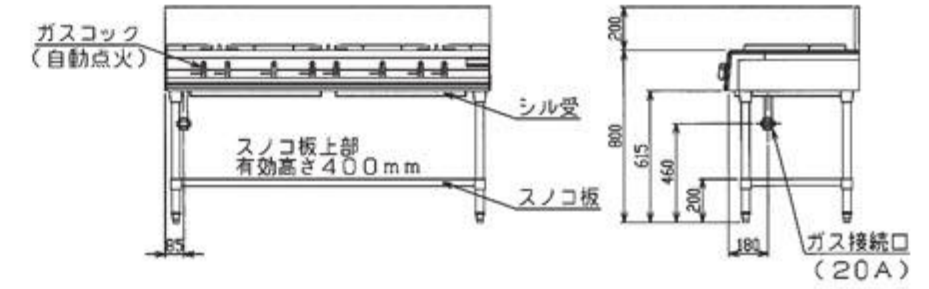

MGTX-096E

MGTX-126E

MGTX-156E

MGTX-097E

MGTX-127E

宽
600mm

宽
750mm

●强力燃气灶桌的管脚和调节器均采用SUS304。

该著名所记载的全部商品均不包含消费税，购买时另外收取。