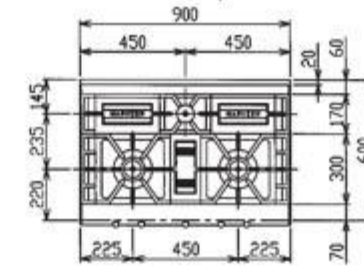

MGTX-096E

MGTX-126E

MGTX-156E

MGTX-097E

MGTX-127E

宽
600mm

宽
750mm

●强力燃气灶桌的管脚和调节器均采用SUS304。

该著名所记载的全部商品均不包含消费税，购买时另外收取。