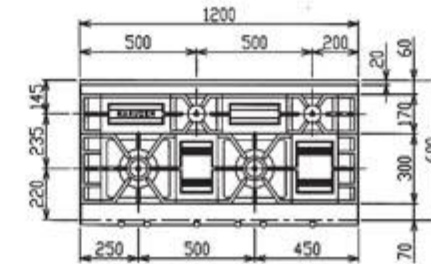

MGTX-096E

MGTX-126E

MGTX-156E

MGTX-097E

MGTX-127E

宽
600mm

宽
750mm

●强力燃气灶桌的管脚和调节器均采用SUS304。

该著名所记载的全部商品均不包含消费税，购买时另外收取。