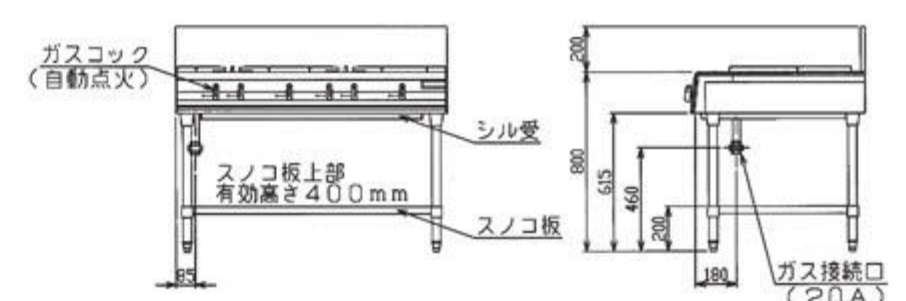

### MGTX-127E

宽  
600mm

宽  
750mm

●强力燃气灶桌的管脚和调节器均采用SUS304。

该著名所记载的全部商品均不包含消费税，购买时另外收取。