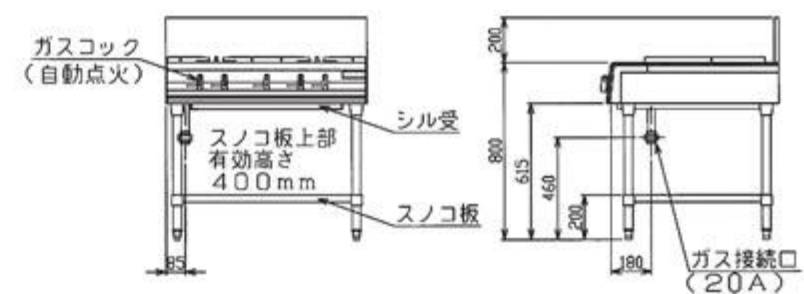

### MGTX-127E

宽  
600mm

宽  
750mm

●强力燃气灶桌的管脚和调节器均采用SUS304。

该著名所记载的全部商品均不包含消费税，购买时另外收取。