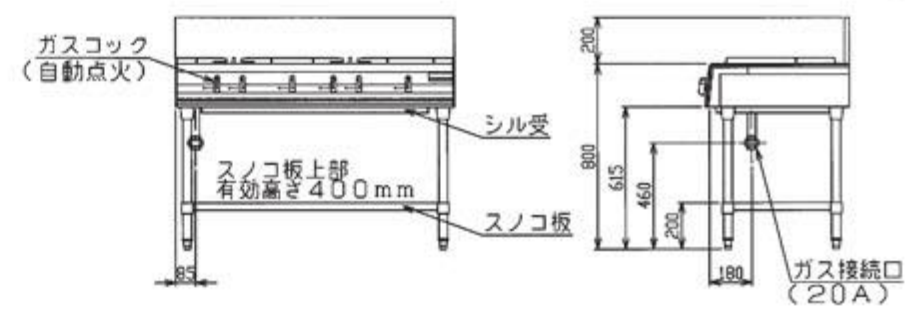

MGTX-096E

MGTX-126E

MGTX-156E

MGTX-097E

MGTX-127E

宽
600mm

宽
750mm

●强力燃气灶桌的管脚和调节器均采用SUS304。

该著名所记载的全部商品均不包含消费税，购买时另外收取。