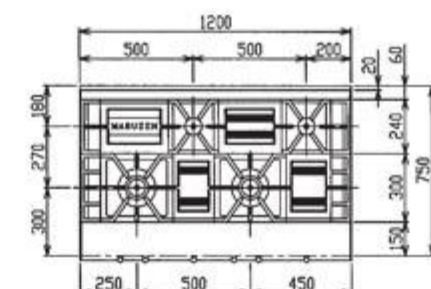

### MGTX-127E

宽  
600mm

宽  
750mm

●强力燃气灶桌的管脚和调节器均采用SUS304。

该著名所记载的全部商品均不包含消费税，购买时另外收取。