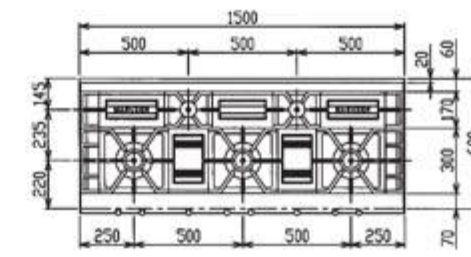

MGTX-096E

MGTX-126E

MGTX-156E

MGTX-097E

MGTX-127E

宽
600mm

宽
750mm

●强力燃气灶桌的管脚和调节器均采用SUS304。

该著名所记载的全部商品均不包含消费税，购买时另外收取。