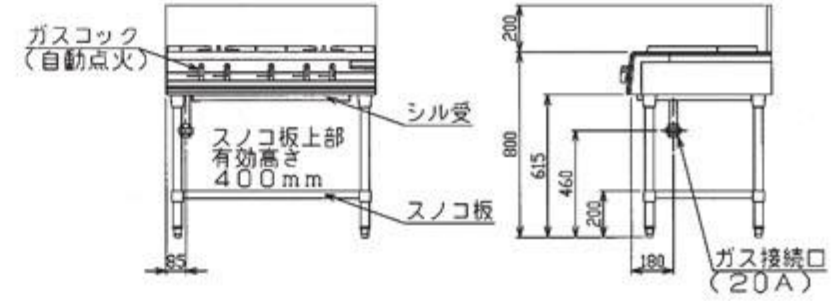

MGTX-096E

MGTX-126E

MGTX-156E

MGTX-097E

MGTX-127E

宽
600mm

宽
750mm

●强力燃气灶桌的管脚和调节器均采用SUS304。

该著名所记载的全部商品均不包含消费税，购买时另外收取。