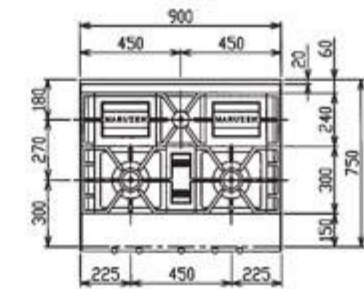

### MGTX-127E

宽  
600mm

宽  
750mm

●强力燃气灶桌的管脚和调节器均采用SUS304。

该著名所记载的全部商品均不包含消费税，购买时另外收取。