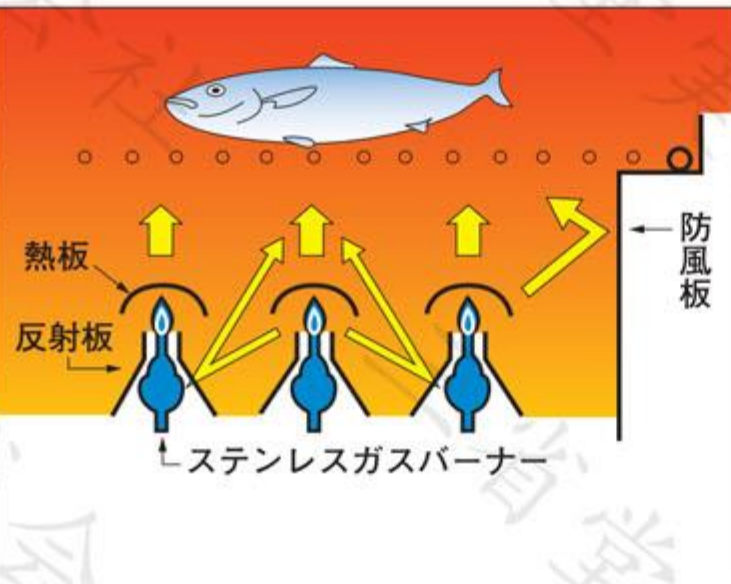

燃气式 提升美味节约成本！标准烤炉

下火式烤炉（碳烤） 热板式（不锈钢燃气燃烧炉）

标准烤炉 下火式/热板式

采用特殊不锈钢制版，热板整体红热，有效放射远红外线进行炭烤，提高烹饪效率，节省燃气费降低成本。半圆顶形状的热板，承接住滴落的汤汁，减少油烟的产生。

可根据烹饪程度调节高度（通用型）

根据食材的大小、数量和形状，自由调节上下燃烧器、烤网和炉篋的高度和火候。任何机型均可简单进行不分段式调节。

自动点火的使用简单/分布在机体前部

每个机型装置自动点火装置，无需用到的燃烧器可以关闭，节省能源。旋钮装置在机体前部，操作方便。

提高效率、使烤网均匀受热的防风板（通用型）

防风板不仅防止红外线向外部发散，而且阻断冷气进入烤网和燃烧器之间，有效利用红外线缩短烹饪时间。此外，防风板阻断冷气进入，使烤网受热均匀。

可一键切换前后燃烧器（兼用型）

● 烹饪能力 串烧用

	大小 (重量) mm (g)	时间
烤鸡	110×20 (30)	9分
葱段金枪鱼	110×30 (35)	9分
鳗 (串烧)	120×105 (100)	8分

● 烹饪能力 兼用型

	大小 (重量) mm (g)	时间
烤鸡	110×20 (30)	9分
葱段金枪鱼	110×30 (35)	9分
秋刀鱼	315×40 (135)	7分
鲑鱼 (块)	150×40 (70)	5分
鳗鱼 (串烧)	120×105 (100)	8分
鲷鱼 (块)	120×90 (60)	5分

● 烹饪能力 通用型

	大小 (重量) mm (g)	高度mm 燃炉间隔	时间
鲷鱼	250×90 (260)	110~140	11~13分
鳊鱼	200×50 (120)	110	7分
鲈鱼	200×40 (80)	110	7分
鲱鱼	250×55 (140)	125	8分
秋刀鱼	300×45 (135)	110	7分
鲑鱼 (块)	170×50 (70)	80	5分
鲷鱼 (块)	110×90 (60)	95	5分