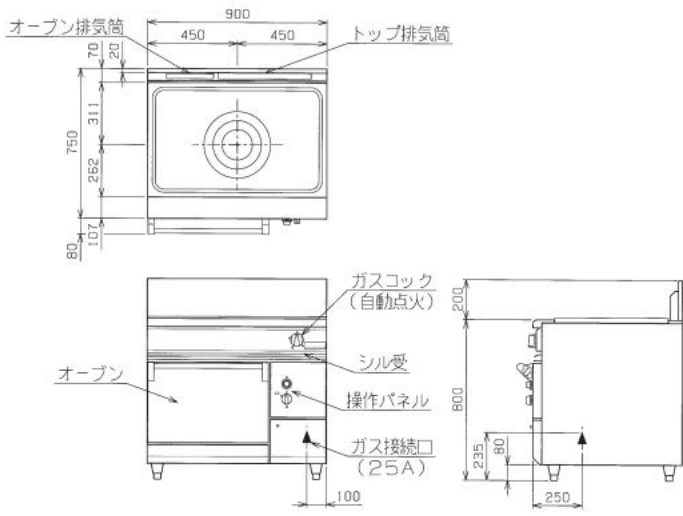

NEW

強力 热顶炉灶

宽
750mm

RHT-097S

烤箱
自然对流式

RHT-097W

烤箱
自然对流式