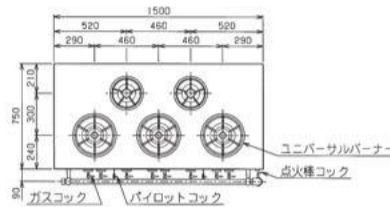

**MGT-074DS**

柜台型

宽  
450mm

**MGT-157DS**

宽  
700mm

**MGT-096DS**

**MGT-126DS**

**MGT-156DS**

宽  
600mm

●MGR机型除159W外，其余机型的燃气接口均在左侧，型号末尾有L(价格相同) ☆标记的机型交货期约为下单后2周