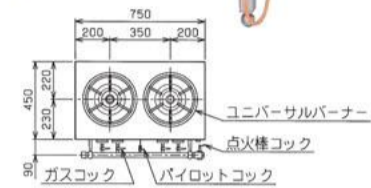

**MGT-074DS**

柜台型

宽  
450mm

**MGT-157DS**

宽  
700mm

**MGT-096DS**

**MGT-126DS**

**MGT-156DS**

宽  
600mm

●MGR机型除159W外，其余机型的燃气接口均在左侧，型号末尾有L(价格相同) ☆标记的机型交货期约为下单后2周