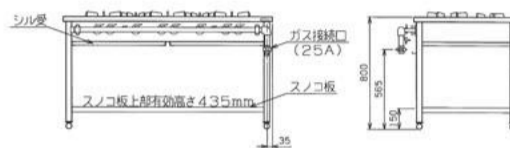

**MGT-074DS**

柜台型

宽  
450mm

**MGT-157DS**

宽  
700mm

**MGT-096DS**

**MGT-126DS**

**MGT-156DS**

宽  
600mm

●MGR机型除159W外，其余机型的燃气接口均在左侧，型号末尾有L(价格相同) ☆标记的机型交货期约为下单后2周