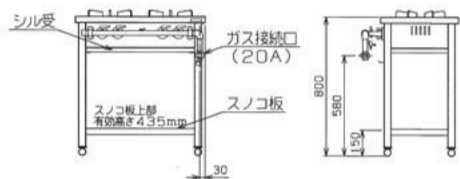

**MGT-074DS**

柜台型

宽  
450mm

**MGT-157DS**

宽  
700mm

**MGT-096DS**

**MGT-126DS**

**MGT-156DS**

宽  
600mm

●MGR机型除159W外，其余机型的燃气接口均在左侧，型号末尾有L(价格相同) ☆标记的机型交货期约为下单后2周