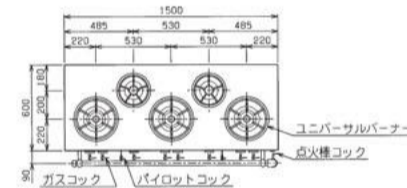

**MGT-074DS**

柜台型

宽  
450mm

**MGT-157DS**

宽  
700mm

**MGT-096DS**

**MGT-126DS**

**MGT-156DS**

宽  
600mm

●MGR机型除159W外，其余机型的燃气接口均在左侧，型号末尾有L(价格相同) ☆标记的机型交货期约为下单后2周