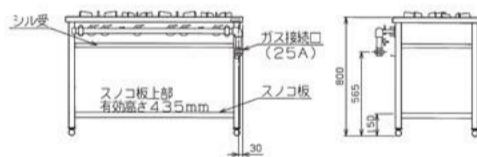

**MGT-074DS**

柜台型

宽  
450mm

**MGT-157DS**

宽  
700mm

**MGT-096DS**

**MGT-126DS**

**MGT-156DS**

宽  
600mm

●MGR机型除159W外，其余机型的燃气接口均在左侧，型号末尾有L(价格相同) ☆标记的机型交货期约为下单后2周