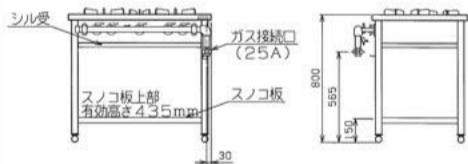

**MGT-074DS**

柜台型

宽  
450mm

**MGT-157DS**

宽  
700mm

**MGT-096DS**

**MGT-126DS**

**MGT-156DS**

宽  
600mm

●MGR机型除159W外，其余机型的燃气接口均在左侧，型号末尾有L(价格相同) ☆标记的机型交货期约为下单后2周