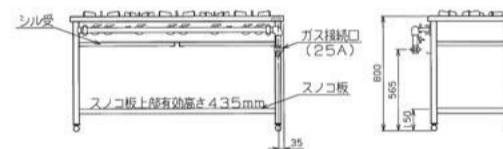

**MGT-074DS**

柜台型

宽  
450mm

**MGT-157DS**

宽  
700mm

**MGT-096DS**

**MGT-126DS**

**MGT-156DS**

宽  
600mm

●MGR机型除159W外，其余机型的燃气接口均在左侧，型号末尾有L(价格相同) ☆标记的机型交货期约为下单后2周