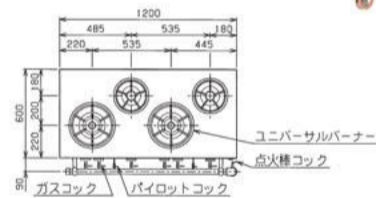

**MGT-074DS**

柜台型

宽  
450mm

**MGT-157DS**

宽  
700mm

**MGT-096DS**

**MGT-126DS**

**MGT-156DS**

宽  
600mm

●MGR机型除159W外，其余机型的燃气接口均在左侧，型号末尾有L(价格相同) ☆标记的机型交货期约为下单后2周