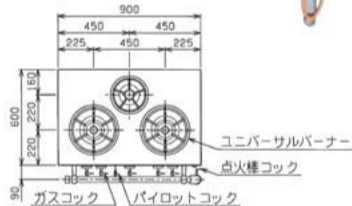

**MGT-074DS**

柜台型

宽  
450mm

**MGT-157DS**

宽  
700mm

**MGT-096DS**

**MGT-126DS**

**MGT-156DS**

宽  
600mm

●MGR机型除159W外，其余机型的燃气接口均在左侧，型号末尾有L(价格相同) ☆标记的机型交货期约为下单后2周