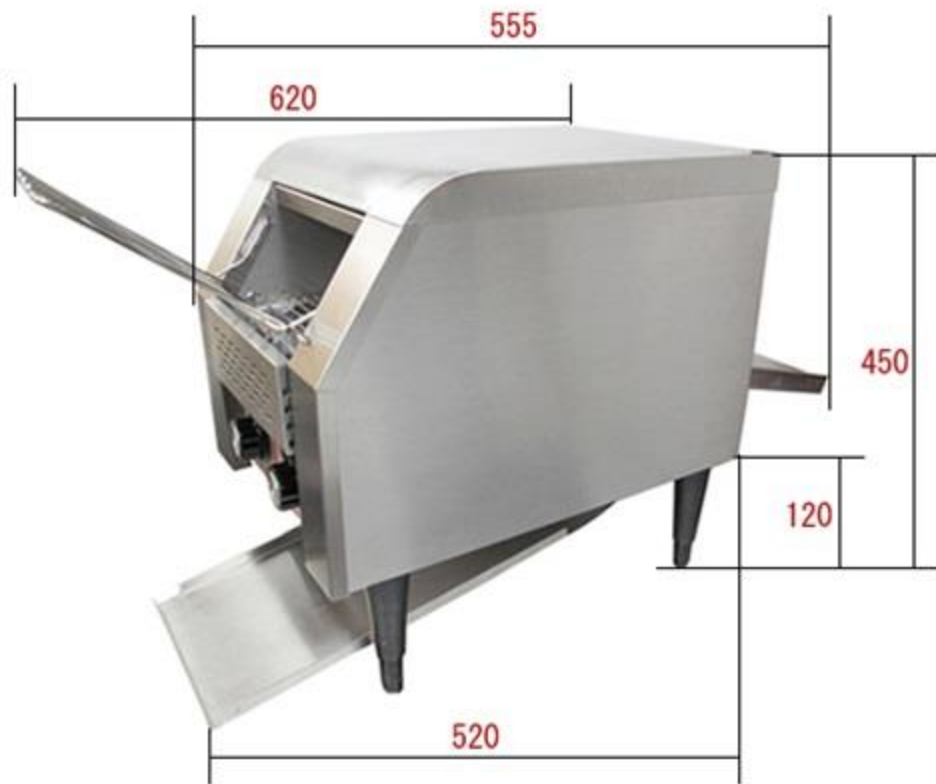

三省堂実業製 STTT-150 加熱用！コンベアトースター

100V電源！
家庭用電源OK！

この一手間で大きく変わる！
仕上がり！食感が段違い！

本場!コンベアトースター 100V仕様!

焼き色はスピードダイヤルで調整！お好みの焼き色で！

各種！調整機能有り！

ダイヤル式速度調整！

じっくり焼きたいときでもさっと焼き目を付けたいだけでもどちらもOK!

電源ランプ

はやく

ゆっくり

上火のみ！両面！選択可能！

両面モード!
アツアツ1.3KW

上火のみ!
ちよい弱火
ふわっふわに!
0.7KW

スタンバイ!
余熱

上火 700W / 下火 600W

網は上部へ収納可能！使用しないときは最小スペース！

メンテナンス性抜群！
スライド式カス入れ！

網の角度は2種類！お好みに合わせて調整を！

**排出口は
選べる2種類！**

簡単組み立て！
引っ掛けるだけ！
楽々切り替えて用途に
応じて使い分け！

**作業などは
こちら！
トンネル型！**

ビューッフェやバイキングはこちら！

スロープタイプ！

手前に落ちるので手軽に安全に
簡単に取り出せます！