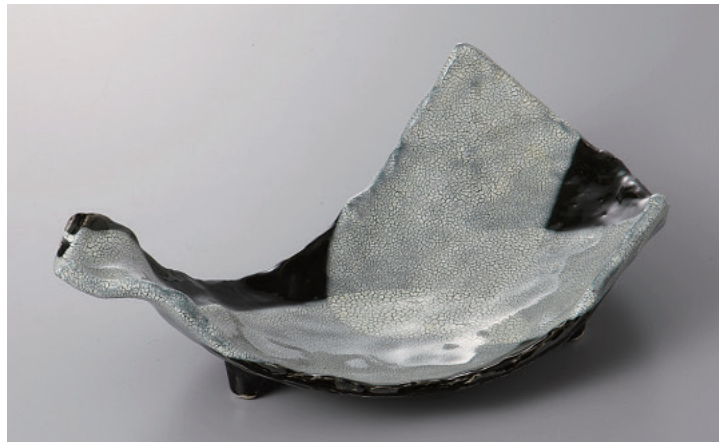

375-1-23H 4,850円 赤絵花ちらしちぎり和皿 29.5×18.8×5cm

375-2-60H 3,600円 赤彩花ダ円大皿 31×25×4.5cm

375-3-35H 4,500円 黒土炭化8.5楕円皿 26.5×21.5×2cm

375-4-22H 3,900円 カイラギミツ足扇皿 26.5×14.5×8cm

375-5-8H 3,850円 炭土五角満月皿 25×24×3cm

375-6-33H 2,900円 黒潮プレート大 30×25×2.5cm

375-7-26H 3,300円 金結晶月形皿 25.5×20×4.5cm

375-8-22H 2,500円 鉄粉黄五角皿(大) 23.5×23.5×4.5cm

刺身・向付

中鉢小鉢組小鉢

小付珍珠

松花堂蓋向・  
円菓子碗小吸碗

むし碗土瓶むし

前菜皿