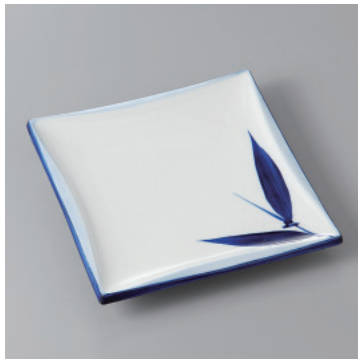

# 370 正角盛皿 Large Dish

サイズ=縦×横×高さ

刺身・向付

中鉢小鉢組小鉢

小付珍珠

松花堂蓋向  
円菓子碗小吸碗

むし碗土瓶むし

前菜皿

付出皿焼物皿仕切皿

天皿香水

組皿和皿  
銘々皿小皿

盛皿オーダブル

大鉢盛鉢組鉢  
組丹ボール

酒器置き卓上小物  
箸ノブシレダ灰皿

370-1-71H 2,200円  
炒ず黒錆十草正角6.0皿 18×18×2.5cm

370-2-71H 1,750円  
草紋織部正角皿 18.8×18.8×2cm

370-3-77H 2,400円  
焼締め6.0寸四方皿 17.5×3.8cm

370-4-32H 2,100円  
青白磁6.0正角皿 18.2×18.2×3cm

強化

370-5-78H 2,220円  
赤ライン60正角皿 17×17×2.3cm

370-6-77H 1,750円  
白結晶とぼし正角皿 18×17×2.4cm

370-7-79H 1,800円  
ページュ洋風6.0正角皿 17.8×17.8×2cm

370-8-79H 1,800円  
ヒコ洋風6.0正角皿 17.8×17.8×2cm

370-9-73H 1,420円  
笹正角皿 18×18×2.7cm

370-10-26H 1,000円  
雪志野角8.0皿 18.4×18.4×3cm

370-11-78H 1,000円  
白吹天目正角7.0皿 5入 18.5×18.5×3cm

輸入品

370-12-21H 900円  
かすみ野正角天皿 18×4cm