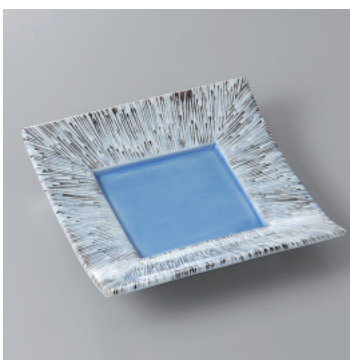

370-8-79H 1,800円  
ヒコ洋風6.0正角皿 17.8×17.8×2cm

370-9-73H 1,420円  
笹正角皿 18×18×2.7cm

370-10-26H 1,000円  
雪志野角8.0皿 18.4×18.4×3cm

370-11-78H 1,000円  
白吹天目正角7.0皿 5入 18.5×18.5×3cm

輸入品

370-12-21H 900円  
かすみ野正角天皿 18×4cm

370-13-71H 4,000円  
赤絵福来角5.5皿 16.5×16.5×2.8cm

370-14-71H 3,500円  
慶福角5.5皿 16.5×16.5×2.8cm

370-15-24H 3,000円  
染付細十草正角皿 17×17×4cm

370-16-35H 2,250円  
一珍赤釉金線正角前菜皿 17×17×3.5cm

砂丘

370-17-57H 1,850円 風紋正角皿(大) 19.8×19.8×2.5cm  
370-18-57H 1,300円 風紋正角皿(小) 16.6×16.6×2cm