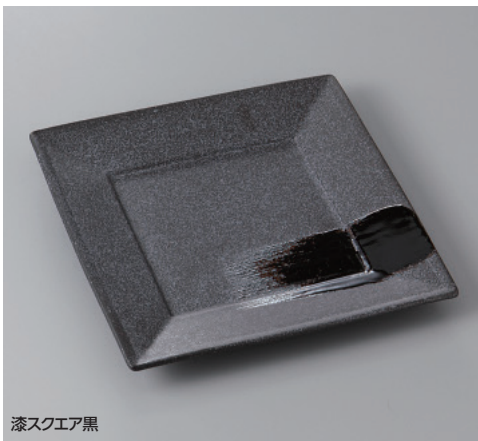

367-6-34H 1,400円 窯変紺ソギ四角鉢 19×19×4.2cm

松花堂蓋向・
円菓子碗小吸碗

むし碗土瓶むし

前菜皿

367-7-33H 1,640円 天の川正角皿 18×18×3cm

367-8-34H 1,400円 窯変紺千段盛鉢 19×19×5.5cm

367-9-34H 1,400円 金結晶千段盛鉢 19×19×5.5cm

付出皿焼物皿仕切皿
天皿呑水

組皿和皿
銘々皿小皿

367-10-48H 3,000円 漆スクエア黒 21cm角皿 21×21×2.5cm
367-11-48H 1,500円 16cm角皿 16×16×2cm

367-12-36H 1,530円 いざみ四ツ足多用鉢 18×18×5cm

367-13-77H 2,850円 朱市松 角大皿 22×22×2.5cm
367-14-77H 2,000円 角和皿 18×18×2cm

盛皿オードブル