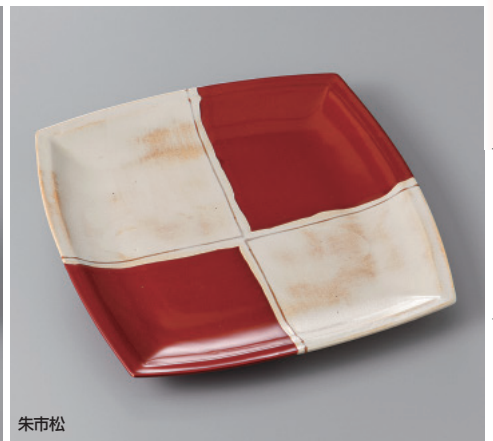

367-6-34H 1,400円 窯変紺ソギ四角鉢 19×19×4.2cm

松花堂蓋向・
円菓子碗小吸碗

むし碗土瓶むし

前菜皿

367-7-33H 1,640円 天の川正角皿 18×18×3cm

367-8-34H 1,400円 窯変紺千段盛鉢 19×19×5.5cm

367-9-34H 1,400円 金結晶千段盛鉢 19×19×5.5cm

付出皿焼物皿仕切皿
天皿呑水

組皿和皿
銘々皿小皿

367-10-48H 3,000円 漆スクエア黒 21cm角皿 21×21×2.5cm
367-11-48H 1,500円 16cm角皿 16×16×2cm

367-12-36H 1,530円 いざみ四ツ足多用鉢 18×18×5cm

367-13-77H 2,850円 朱市松 角大皿 22×22×2.5cm
367-14-77H 2,000円 角和皿 18×18×2cm

盛皿オードブル