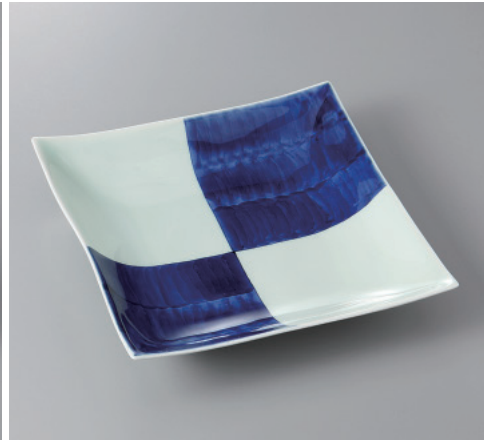

# 360 正角盛皿 Large Dish

サイズ=縦×横×高さ

刺身・向付

中鉢  
小鉢組  
小鉢

小付  
珍珠

360-1-93H 7,000円 有田焼 渦紋角浅大鉢 1入 23×23×4.5cm 1000cc

360-2-93H 7,000円 有田焼 二色丸紋角浅大鉢 1入 23×23×4.5cm 1000cc

360-3-93H 7,000円 有田焼 市松角浅大鉢 1入 23×23×4.5cm 1000cc

松花堂  
蓋向  
円菓子碗  
小吸碗

むし  
碗土瓶  
むし

前菜皿

360-4-35H 4,900円 黒陶石目正角皿 23×23×1cm 土物

360-5-71H 4,750円 ラスターつる草24cm正角皿 24×24×2cm

360-6-5H 4,500円 藍唐草角大鉢 23.2×4.6cm

付出血  
焼物皿  
仕切皿

天皿  
香水

組皿  
和皿  
小皿

360-7-84H 2,700円 黒燻し8号正角皿 24×24×3.2cm

360-8-84H 2,700円 雪志野8号正角皿 24×24×3.2cm

360-9-81H 2,500円 白刷毛8号正角盛皿 24.5×24.5×3cm 土物

盛皿  
オードブル

大鉢  
盛鉢  
組鉢

酒器  
置き  
卓上  
小物  
箸  
フン  
シダ  
灰皿

360-10-2H 3,100円 23cm正角皿 22.3×22.3×4cm

360-11-2H 2,000円 19cm長角皿 19.2×19.2×3.3cm

360-12-2H 3,100円 23cm正角皿 22.3×22.3×4cm

360-13-2H 2,000円 19cm正角皿 19.2×19.2×3.3cm

360-14-5H 3,000円 藍唐草正角皿 21.3×2.5cm