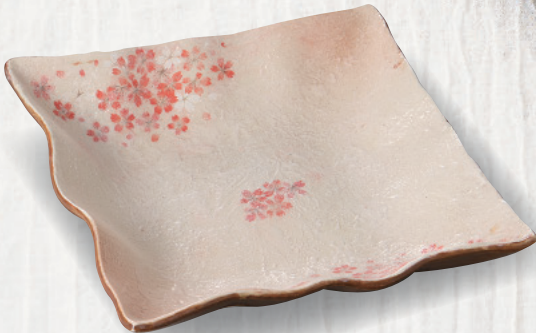

特選
正角盛皿

格式あるおもてなしに最適な正方形。絵を描くように盛り込めば、一品の料理が作品となることでしょう。
もちろんカジュアル使いにもお勧めです。

356-1-2H 9,000円
ゴールド×トスクエアプレート
21×20.8×2.7cm

356-2-10H 7,100円 平安桜正角大皿 27.5×27.5×5.6cm

土物
356-3-21H 7,900円 織部市松寿四つ曲げ正角盛皿大 24.2×3.5cm

呉須格子
356-4-22H 4,300円 長角9.5皿 29.4×25.9×4.4cm
356-5-22H 3,000円 長角6.5皿 20×19.5×3.4cm

356-6-78H 4,850円 錆軸ヒワ流長角9.5皿 30×28.4×4.8cm

刺身・向付

中鉢小鉢組小鉢

小付珍味

松花堂蓋向
円菓子碗小吸碗

むし碗土瓶むし

前菜皿