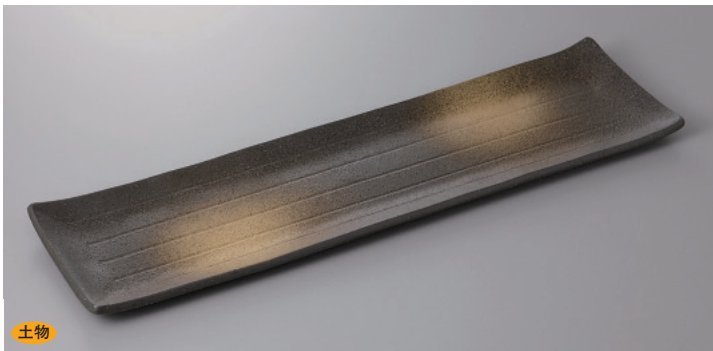

352-5-43H 7,500円 青磁刷毛たたら長角皿(大) 53×18.5×2.5cm

土物

352-6-43H 6,600円 青磁刷毛目たたら長角皿 52×14.2×2.5cm

付出皿焼物皿仕切皿

天皿香水

土物

352-7-43H 6,600円 うでいたたら長角皿 52×14.2×2.5cm

土物