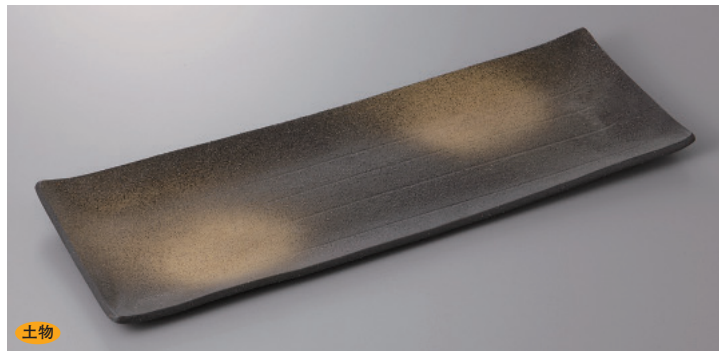

352-5-43H 7,500円 青磁刷毛たたら長角皿(大) 53×18.5×2.5cm

土物

352-6-43H 6,600円 青磁刷毛目たたら長角皿 52×14.2×2.5cm

付出皿焼物皿仕切皿

天皿香水

土物

352-7-43H 6,600円 うでいたたら長角皿 52×14.2×2.5cm

土物