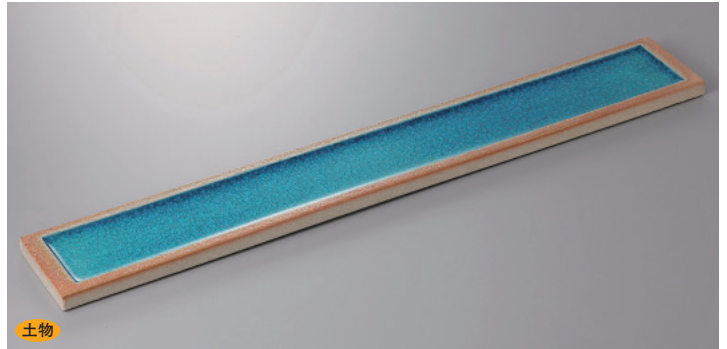

352 長角盛皿 Large Dish

サイズ=縦×横×高さ

刺身・向付

土物

352-1-43H 20,000円 ヒワ貫入長角皿(大) 70×10×2cm

土物

352-2-43H 20,000円 ブルー貫入長角皿(大) 70×10×2cm

中鉢小鉢組小鉢