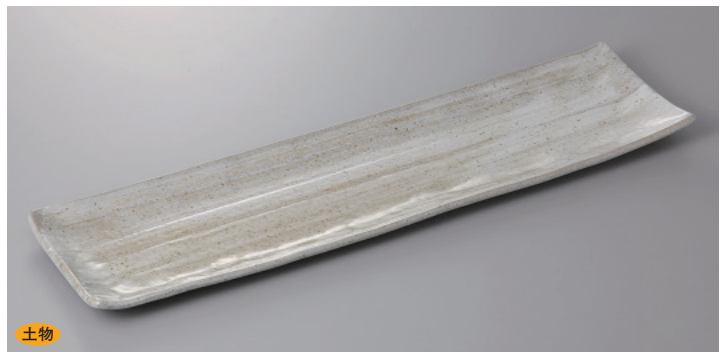

352-4-52H 6,800円 錆釉ヒワ流し17.0長皿 53×12.5×2.5cm

土物

付出皿焼物皿仕切皿

天皿香水