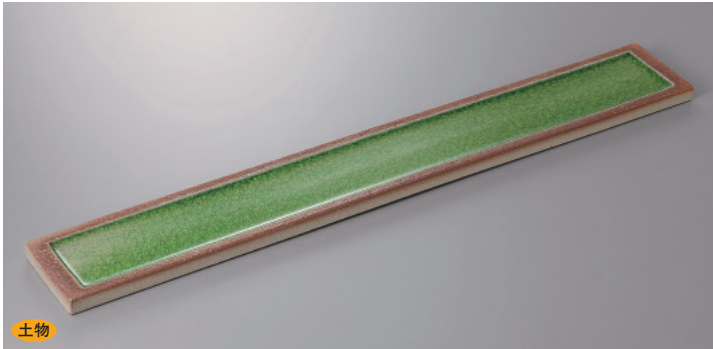

352 長角盛皿 Large Dish

サイズ=縦×横×高さ

刺身・向付

土物

352-1-43H 20,000円 ヒワ貫入長角皿(大) 70×10×2cm

土物

352-2-43H 20,000円 ブルー貫入長角皿(大) 70×10×2cm

中鉢小鉢組小鉢

小付珍味

土物

352-3-45H 8,800円 伊賀焼締長角大皿(手造) 34.5×12×2.5cm

352-4-52H 6,800円 錆釉ヒワ流し17.0長皿 53×12.5×2.5cm

松花草蓋向
円菓子碗小吸碗

むし碗土瓶むし

前菜皿

土物

352-5-43H 7,500円 青磁刷毛たたら長角皿(大) 53×18.5×2.5cm

土物

352-6-43H 6,600円 青磁刷毛目たたら長角皿 52×14.2×2.5cm

付出皿焼物皿仕切皿

天皿香水

土物

352-7-43H 6,600円 うでいたたら長角皿 52×14.2×2.5cm

土物