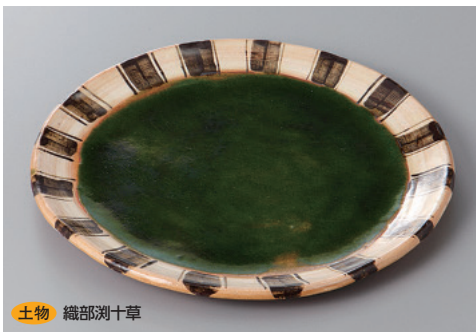

329-7-1H 2,700円 青輝貫入7寸皿 22×3cm

329-8-34H 2,200円 錦万寿菊8.0皿 23×4.9cm

329-9-43H 2,000円 万歴赤絵たたき8.0皿 24.5×3cm

329-10-2H 3,200円 水晶流水7.0皿 22.5×4.3cm

329-11-30H 1,150円 ラスター 焔平型7.0鉢 藍 24入 21.5×4.8cm

329-12-30H 1,150円 ラスター 焔平型7.0鉢 紅 24入 21.5×4.8cm

土物 織部淵十草

329-13-2H 4,400円 丸皿(大) 21.5×1.8cm

329-14-2H 2,300円 丸皿(小) 16.2×2cm

金銀丸紋鉄結晶

329-15-57H 1,600円 8.0皿 24.5×3cm

329-16-57H 1,270円 7.0皿 22×2.5cm

329-17-25H 1,300円 FOCUS 茜 8.0深皿 24.5×3.5cm

刺身・向付

中鉢小鉢組小鉢

小付珍珠

松花堂蓋向・
円菓子碗小吸碗

むし碗土瓶むし

前菜皿

付出皿焼物皿仕切皿

天皿呑水

組皿和皿
銘々皿小皿