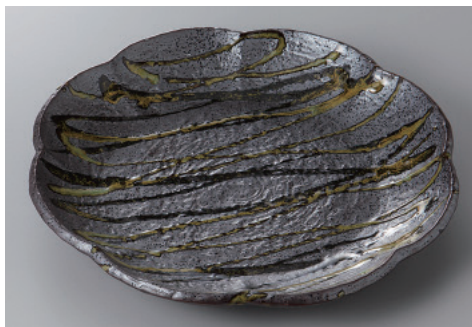

プラチナスクエアー

328-9-10H 4,250円 つば付丸8.0皿 24.6×2.7cm
328-10-10H 2,750円 つば付丸6.5皿 19.5×2.3cm

328-11-41H 4,000円 銀河三ツ足9.0皿 27×3cm

328-12-22H 4,000円 炭化土切立7.5皿 22.7×3cm

328-13-35H 3,850円 黒銀彩結晶切立盛皿 24.3×3.3cm

328-14-71H 3,800円 草紋織部8.0皿 25×3.7cm

錆黒

328-15-71H 3,800円 リム8.0プレート 24.5×3.1cm
328-16-71H 2,000円 リム6.0プレート 20×2.7cm

328-17-22H 3,600円 黒織部8.5花型皿 26.5×3.8cm

土物

328-18-1H 3,600円 群青白線流8寸皿 25×2cm