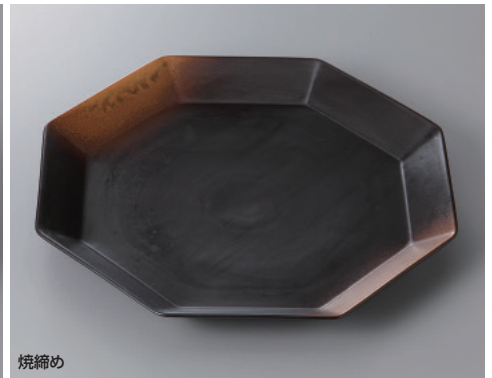

325-6-26H 3,800円 青花9.0丸皿 28.2×4cm

松花堂  
蓋向・  
円菓子  
碗小吸  
碗

むし  
碗土瓶  
むし

前菜  
皿

325-7-78H 4,170円 9.0丸皿 28.7×2.8cm  
325-8-78H 1,350円 6.0丸皿 18.6×2.5cm

土物 伊賀青磁  
325-9-71H 4,300円 8.5皿 27.5×4.2cm  
325-10-71H 2,800円 7.5皿 25.3×4.2cm

焼締め  
325-11-77H 4,780円 9.0寸八角皿 28.8×26.8×3.4cm  
325-12-77H 2,700円 7.0寸八角皿 22.2×20.7×2.7cm

付出  
皿焼物  
皿仕切  
皿

天皿  
呑水

組皿  
和皿  
小皿  
皿

東風  
325-13-55H 4,300円 石目10.0皿 31.5×6cm  
325-14-55H 3,200円 石目9.0皿 27.8×3.5cm  
325-15-55H 1,800円 石目8.0皿 25.5×3.5cm

銀彩黒  
325-16-33H 5,800円 石目10.0皿 31.5×5.7cm  
325-17-33H 3,800円 石目9.0皿 27.6×3.5cm  
325-18-33H 2,200円 石目8.0皿 25.3×3.5cm

紺青  
325-19-6H 3,300円 27cm丸皿 27×3.5cm  
325-20-6H 2,900円 25cm丸皿 25×3cm  
325-21-6H 2,000円 22.5cm丸皿 22.5×3cm