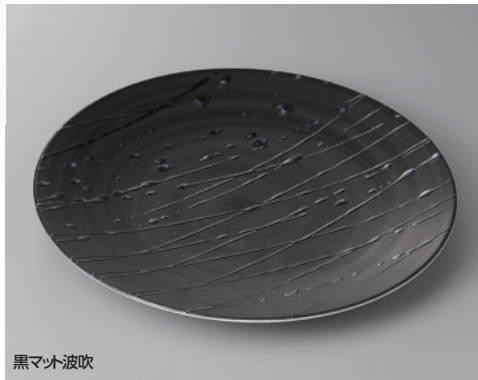

天皿香水

**備前志野**  
324-9-77H **4,320**円 半月皿10.0 27.8×25.5cm  
324-10-77H **2,130**円 半月皿7.0 21.5×20cm

組皿和皿  
銘々皿小皿

**唐津椿**  
324-11-78H **4,610**円 8.0丸皿 24.7×3.3cm  
324-12-78H **2,150**円 6.0丸皿 17.8×3cm

盛皿オーダブル

**黒マツ波吹**  
324-13-22H **3,450**円 28.5cm皿 28.5×2.5cm  
324-14-22H **2,800**円 24.5cm皿 24.5×2.4cm  
324-15-22H **2,250**円 22cm皿 22×2.2cm

大鉢盛鉢組鉢  
組丹ボール

**白ビスク波吹**  
324-16-22H **3,450**円 28.5cm皿 28.5×2.5cm  
324-17-22H **2,800**円 24.5cm皿 24.5×2.4cm  
324-18-22H **2,250**円 22cm皿 22×2.2cm

酒器置き卓上小物  
箸ノブシシゲ成皿

**雪志野**  
324-19-26H **3,800**円 丸尺皿 31.2×4.3cm  
324-20-26H **1,750**円 丸9.0皿 28.7×4cm