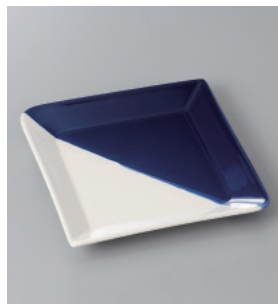

300 銘々皿 Serving Plate

刺身・向付

中鉢 小鉢 組小鉢

小付 珍味

松花堂 蓋向
円菓子碗 小吸碗

むし 碗土瓶むし

前菜皿

付出皿 焼物皿 仕切皿

土物
300-14-73H 1,320円
京貫入 5.0長角皿
15×11.8×3.5cm

土物
300-15-24H 1,600円
黒陶石目足付角皿
12×12×1.7cm

土物
300-16-45H 1,300円
黒釉櫛目正角皿(手造)
11×11×3.5cm

300-17-71H 1,250円
色重ね 鉛角銘々皿
13.5×13.5×2.3cm

300-18-71H 1,250円
色重ね 織部角銘々皿
13.5×13.5×2.3cm

300-19-71H 1,250円
ネイビーかけ分け角皿小
12.5×12.5×1.8cm

300-20-71H 1,250円
ベージュかけ分け角皿小
12.5×12.5×1.8cm

300-21-77H 1,250円
シンプル黒マット正角皿
11.8×11.8×2.2cm

土物
300-22-1H 1,200円
刷毛二色織部角銘々皿
13×13×2.2cm

300-23-48H 1,200円
漆スクエア黒 13cm角皿
13×13×2cm