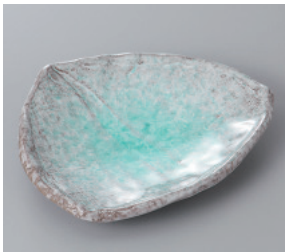

297-1-71H 680円
織部菊型4.0丸皿
13.5×2cm

297-2-71H 680円
黄瀬戸菊型4.0丸皿
13.5×2cm

297-3-71H 680円
飴菊型4.0丸皿
13.5×2cm

297-4-71H 720円
二色十草(赤)4.0丸皿
13.5×1.8cm

297-5-71H 720円
二色十草(青)4.0丸皿
13.5×1.8cm

297-6-6H 680円
ヒスイ三角皿(中)
15×14.2×2.4cm

297-7-6H 680円
黒結晶三角皿(中)
15×14.2×2.4cm

297-8-71H 680円
黄灰袖丸取皿
13.9×3.2cm

297-9-43H 650円
黒結晶変形丸皿
13×1.6cm

297-10-31-36H 630円
もえぎ鉄仙銘々皿
14.8×2.3cm

297-11-77H 630円
金色流し取り皿
14.5×2.5cm

297-12-25H 600円
鉄結晶刷毛タタキ4.0皿
14×2.2cm

297-13-48H 600円
縄文白楕円4.0皿
13.8×12.7×3.6cm

297-14-48H 600円
縄文黒楕円4.0皿
13.8×12.7×3.6cm

297-15-25H 600円
青磁刷毛タタキ4.0皿
14×2.2cm

297-16-84H 670円
青釉5号三方皿(小)
16×14×2.5cm

297-17-71H 600円
黒備前変形皿小
15.3×12.5×2.5cm

297-18-71H 600円
黒釉深海変形皿(小)
15×12.5cm

297-19-77H 600円
トルコフタ変形皿(小)
15×12.5×2.4cm

297-20-35H 570円
花たんざく4.0皿
14×2.8cm

297-21-23H 630円
白天目流し丸4.5皿
13.3×2.5cm

297-22-2H 550円
染付桜楕円皿(小)
13×12×3cm

297-23-35H 520円
花たんざく3.5皿
12.6×2.3cm

297-24-71H 550円
若草ひさご銘々皿
13×12.5×2.5cm