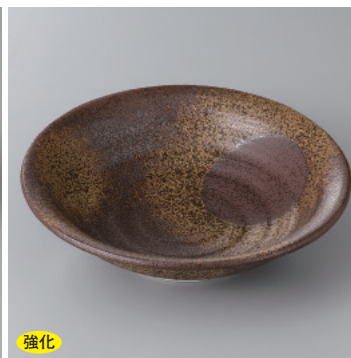

87-9-56H 2,100円
南蛮織部白流5.5ボール 16.5×6.5cm

土物

87-10-1H 2,100円
白唐津片口中鉢 15.8×14.4×5.6cm

土物

87-11-1H 2,100円
鉄雲流片口中鉢 15.8×14.4×5.6cm

87-12-33H 2,100円
金結晶トナリ高台向付 16×6cm

87-13-41H 2,050円
嵯峨野変形前菜皿 17.5×16×5cm

87-14-41H 2,050円
かいらぎちぎり中鉢 23.8×14.5×4cm

強化

87-15-22H 2,100円
備前6.0浅口ボール 17.5×5.2cm

土物

87-16-21-41H 2,100円
炭化土丸向付 50入 19.4×18×4.5cm

87-17-33H 2,100円
青吹白タタキ5.0向付 15.5×4.5cm

土物

87-18-33H 2,100円
紅白十草向付 16.5×5.5cm

87-19-57H 1,980円
ヒワしぶきラスターたわみ型向付 16.6×15.1×5cm