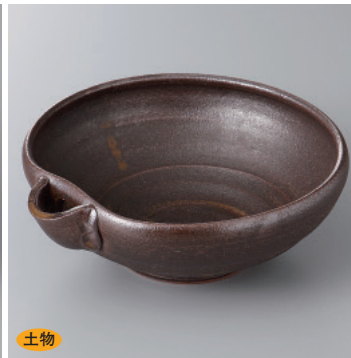

87-7-5H 2,110円
赤楽花型向付 18.5×5.5cm

土物