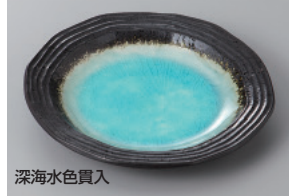

深海水色貫入
284-9-32H 500円
12角リム5.0皿 16.7×2.5cm
284-10-32H 410円
12角リム4.0皿 14×2.3cm