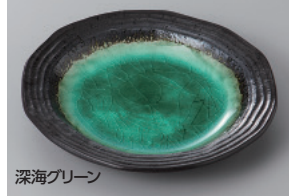

# 284 組皿 Kumi Plate

刺身・向付

リーブス  
284-1-48H 530円  
5.0皿 17×3cm  
284-2-48H 430円  
4.0皿 14×2.4cm  
284-3-48H 350円  
3.5皿 12.4×2.2cm

深海グリーン  
284-4-33H 530円  
リム5.0皿 16.5×2.6cm  
284-5-33H 410円  
リム4.0皿 13.5×2.2cm

刷毛目銀彩  
284-6-32H 490円  
三角5.0皿 16.5×3.2cm  
284-7-32H 410円  
三角4.0皿 13.6×2.8cm  
284-8-32H 350円  
三角3.5皿 12×2.5cm

深海水色貫入  
284-9-32H 500円  
12角リム5.0皿 16.7×2.5cm  
284-10-32H 410円  
12角リム4.0皿 14×2.3cm

新十草  
284-11-43H 480円  
5.0皿 16.5×2.7cm  
284-12-43H 400円  
4.0皿 14×2.1cm