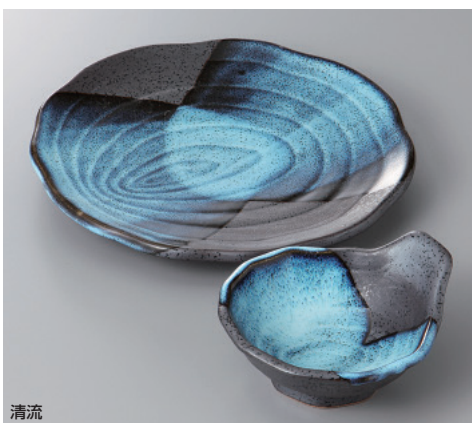

石焼芦

275-1-48H 1,700円 7.5天皿 23×21.5×3.2cm
 275-2-48H 1,200円 6.5天皿 20.5×19.5×3cm
 275-3-48H 900円 香水 12.8×12×5.5cm

うず潮

275-4-60H 1,450円 花型7.0皿 22×3.5cm
 275-5-60H 700円 香水 12.5×12×4.5cm

備前木目

275-6-23H 1,550円 7.0天皿 22.4×2.6cm
 275-7-23H 1,300円 6.0天皿 19.6×2.5cm
 275-8-23H 800円 香水 13×11.6×6.1cm

備前風金茶吹

275-9-31H 1,550円 正角皿(大) 18.4×18.4×2.7cm
 275-10-31H 510円 3.8ボール 11.7×3.9cm

清流

275-11-60H 1,350円 木目天皿 22×22×3cm
 275-12-60H 700円 木目香水 13×11.5×6cm

白天目流し

275-13-23H 1,400円 丸7.0皿 23×3cm
 275-14-23H 900円 とんずい 13×6cm
 275-15-90H 1,100円 (大) 18.3×9×1cm