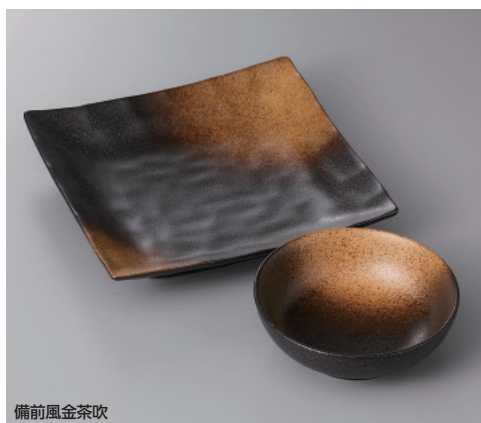

石焼芦

275-1-48H 1,700円 7.5天皿 23×21.5×3.2cm
 275-2-48H 1,200円 6.5天皿 20.5×19.5×3cm
 275-3-48H 900円 香水 12.8×12×5.5cm

うず潮

275-4-60H 1,450円 花型7.0皿 22×3.5cm
 275-5-60H 700円 香水 12.5×12×4.5cm

備前木目

275-6-23H 1,550円 7.0天皿 22.4×2.6cm
 275-7-23H 1,300円 6.0天皿 19.6×2.5cm
 275-8-23H 800円 香水 13×11.6×6.1cm

備前風金茶吹

275-9-31H 1,550円 正角皿(大) 18.4×18.4×2.7cm
 275-10-31H 510円 3.8ボール 11.7×3.9cm

清流

275-11-60H 1,350円 木目天皿 22×22×3cm
 275-12-60H 700円 木目香水 13×11.5×6cm

白天目流し

275-13-23H 1,400円 丸7.0皿 23×3cm
 275-14-23H 900円 とんずい 13×6cm
 275-15-90H 1,100円 (大) 18.3×9×1cm