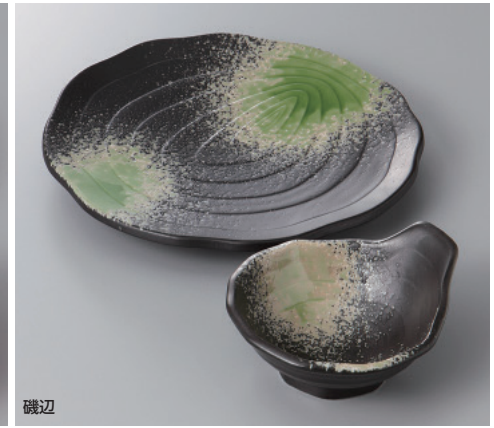

# 274 天皿・香水 Tempura Plate / Small Bowl for Tempura Sauce

サイズ=縦×横×高さ

刺身・向付

中鉢小鉢組小鉢

小付珍珠

土物 唐津白刷毛うす

274-1-22H 1,850円 6.5皿 21×3.5cm  
274-2-22H 1,060円 玉割 11.5×4.5cm

白天目流し

窯変

274-10-23H 1,750円 石目天皿 24×23×4cm  
274-11-23H 870円 石目香水 11.8×5cm

白刷毛均窯

274-12-48H 1,700円 7.0皿 22.5×3.3cm  
274-13-48H 850円 香水 12×5.2cm

付出皿焼物皿仕切皿

天皿香水

組皿和皿  
銘々皿小皿

W/B

274-14-48H 1,600円 黒マツ7.0皿 22.3×3.4cm  
274-15-48H 900円 黒手付き香水 12×5.2cm

赤彩花

274-16-60H 1,500円 丸7.0皿 22.3×3.3cm  
274-17-60H 800円 香水 13×12.3×5.5cm

磯辺

274-18-21H 1,600円 天皿 22.4×2.6cm  
274-19-21H 800円 香水 13×11.7×5cm