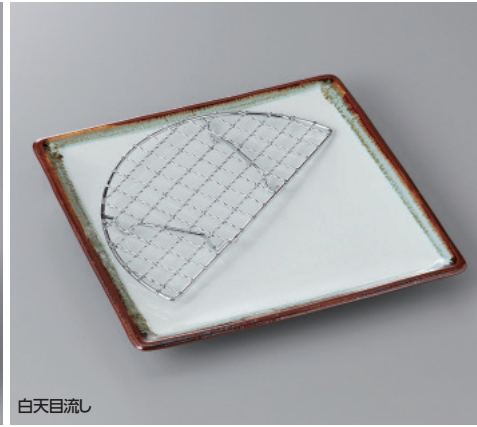

# 274 天皿・香水 Tempura Plate / Small Bowl for Tempura Sauce

サイズ=縦×横×高さ

刺身・向付

中鉢小鉢組小鉢

小付珍珠

土物 唐津白刷毛うす

274-1-22H 1,850円 6.5皿 21×3.5cm  
274-2-22H 1,060円 玉割 11.5×4.5cm

白天目流し

274-3-23H 1,800円 正角天ぶら皿 19×19×3cm  
274-4-90H 1,000円 半月網(小) 17.5×8.5×1cm

飴カラメル

274-5-24H 2,500円 7寸八角皿 23×23×3cm  
274-6-24H 1,500円 4寸八角鉢 12.5×12.5×5cm

松花堂蓋向  
円菓子碗小吸碗

むし碗土瓶むし

前菜皿

白刷毛窯

274-7-35H 1,600円 7.0皿 22.3×3.4cm  
274-8-35H 1,100円 6.0皿 19.2×2.8cm  
274-9-35H 730円 香水 12.7×12×5cm