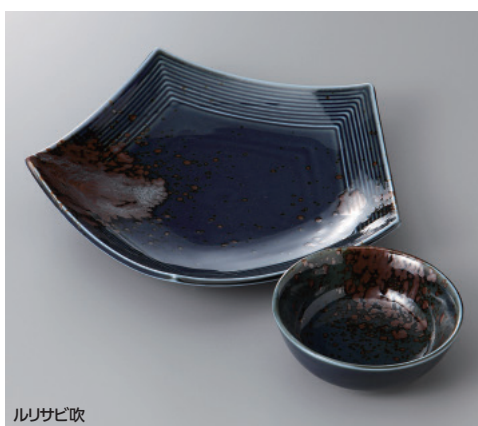

刺身・向付

中鉢小鉢組小鉢

小付珍珠

美濃伊賀織部

272-1-22H 2,750円 7.5皿 23×3.5cm
272-2-22H 1,050円 香水 11.4×4.6cm

紫におい

272-3-48H 2,900円 三峰7.5皿 23×2.8cm
272-4-48H 1,600円 香水 14×11.5×4cm

潤二色刷毛

272-5-71H 2,750円 7.0丸皿 22×3.5cm
272-6-71H 880円 玉割 11.8×4.5cm

松花堂蓋向
円菓子碗小吸碗

むし碗土瓶むし

前菜皿

ルリサビ吹

272-7-2H 2,900円 五角皿大 24×23.5×4.5cm
272-8-2H 1,400円 丸小鉢 11.3×4.2cm

黒潮

272-9-73H 2,700円 7.0天皿 21.5×3cm
272-10-73H 900円 香水 13×11.8×4.5cm