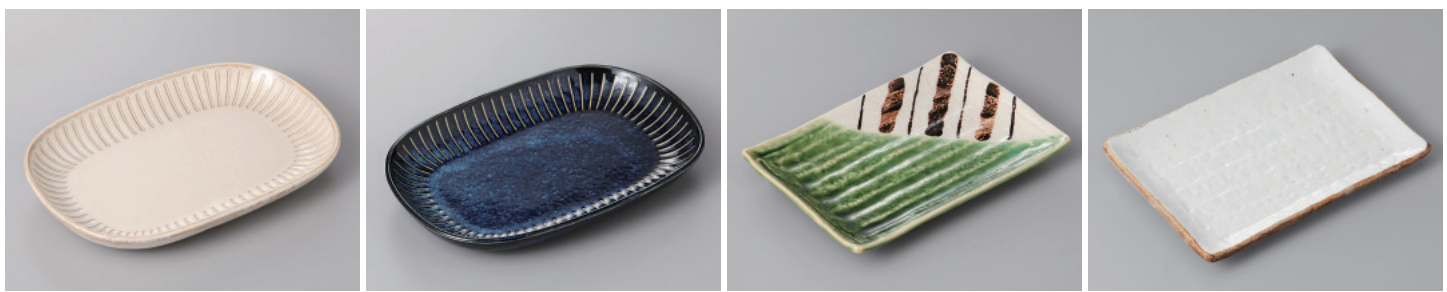

小付珍珠

260-5-79H 700円
粉引6.0長角皿 17.5×11.5×2.7cm

260-6-79H 700円
黒青釉6.0長角皿 17.5×11.5×2.7cm

260-7-77H 680円
鉄釉ライン6.0長角皿 17×12×1.5cm

260-8-77H 680円
粉引き6.0寸長角皿 17.5×11.7×2cm

松花草蓋向
円菓子碗小吸碗

むし碗土瓶むし

260-9-8H 750円
ハスイ十草チタンマット小判皿 18.5×12.5×2.3cm

260-10-8H 750円
ハスイ十草海碧小判皿 18.5×12.5×2.3cm

260-11-78H 650円
織部十草6.0焼物皿 5入 17.5×11.7×2cm

260-12-71H 680円
ソバ志野6.0焼物皿 17.5×11.8×1.6cm

前菜皿

付出皿・焼物皿仕切皿

天皿香水

260-13-8H 620円
洩厚四角千筋取皿 藍の雪 16.5×12×2cm

260-14-73H 600円
黒結晶6.0小判皿 16.8×11.3×1.7cm