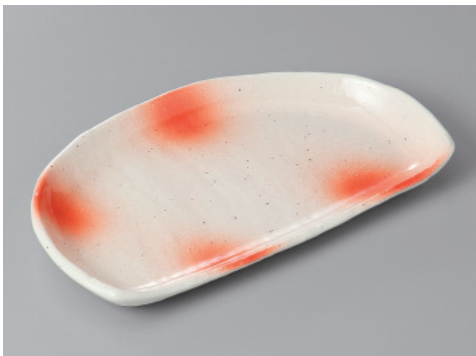

256-10-32H 1,420円 粉引色散半月焼物皿 22×12.5×2cm