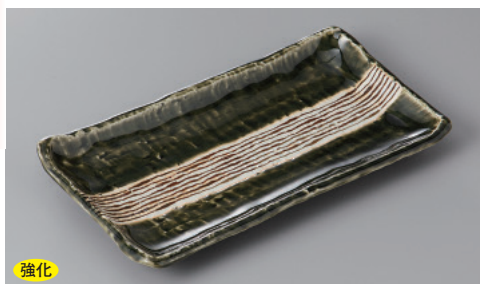

244-8-77H 2,280円 京清水強化黒釉8.0長角皿 22.5×12.3×2.3cm

強化

244-9-71H 2,200円 伊賀織部筋8.0焼物皿 22.8×12.5×2.5cm

前菜皿

付出皿・焼物皿仕切皿

強化

244-10-71H 2,150円 織部錆帯8.0焼物皿 23×12.5×2.3cm

244-11-2H 2,150円 織部御目楕円皿 23.8×14.5×2.5cm

244-12-77H 2,130円 備前志野長角9.0皿 23.8×17×1.8cm

天皿香水

組皿和皿  
銘々皿小皿

244-13-77H 2,400円 焼締めタタラ型8.0寸長角皿 20×13.8×1.8cm

244-14-1H 2,100円 古染付焼物皿 20×12.5×3.2cm

244-15-26H 2,400円 南蛮三ッ足変形皿 24×19.5×4.5cm

盛皿オードブル

大鉢盛鉢組鉢  
組丹ボール