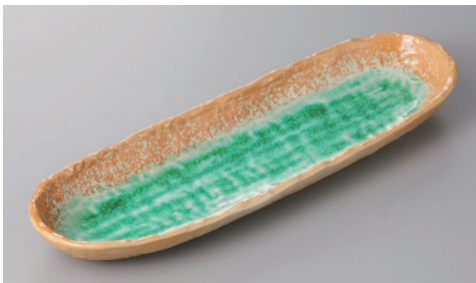

238 ほっけ・あゆ・さんま皿 Rectangle plate

サイズ=縦×横×高さ

刺身・向付

238-1-43H 1,030円 白釉岩肌長皿 33.9×11×2.1cm

238-2-43H 1,030円 黒結晶岩肌長皿 33.9×11×2.1cm

238-3-43H 1,020円 黒結晶ノギ深長皿 33.3×10.8×3cm

中鉢小鉢組小鉢

238-4-60H 1,000円 石焼フリット突出皿 27.3×12cm

238-5-27H 1,100円 イブシ吹きサンマ皿 28.7×13×3.5cm

238-6-30H 1,000円 元禄小粋焼物皿 24入 27.5×11×2.7cm

小付珍味

松花堂蓋向
円菓子碗小吸碗

238-7-36H 1,000円 貫入ヒワ長皿 30.5×10×3cm

238-8-36H 1,000円 貫入水色長皿 30.5×10×3cm

238-9-33H 1,000円 流水サンマ皿 29×12.5cm

むし碗土瓶むし

前菜皿

238-10-71H 990円 波彫(ゴス)サンマ皿 28×12×2cm

238-11-71H 990円 銀彩黒波サンマ皿 28×12×2cm

238-12-34H 980円 織部刷毛目わざびノギ焼物皿 27.5×11×3cm

付皿焼物皿仕切皿

天皿香水

238-13-78H 1,050円 塗分け長角皿 29.8×11.7×1.8cm