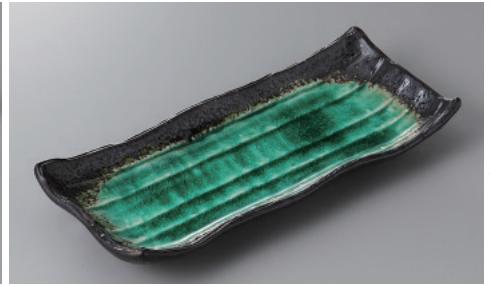

237-1-73H 1,200円 織部梅さんま皿 30.3×12×2.3cm

237-2-79H 1,200円 志野茶ラインサンマ皿 29.3×11.5×2cm

237-3-34H 1,200円 深海グリーンさんま皿 28.5×12.3×4cm

237-4-35H 1,150円 総織部櫛目長皿 33.3×10.2×2cm

237-5-71H 1,300円 金彩天目反り長角皿 28.3×12×5cm

237-6-79H 1,200円 一珍ゴスラインサンマ皿 29.2×11.5×1.5cm

237-7-41H 1,200円 白マット新長皿 33.1×10.6×2.5cm

237-8-41H 1,200円 いぶし黒新長皿 33.1×10.6×2.5cm

237-9-45H 1,100円 アマ乱れさんま皿(小) 33.5×10×1.8cm

237-10-77H 1,100円 織部点紋長角皿 30.6×12×2.2cm

237-11-41-45H 1,300円 白楽長皿 32.5×10.8×2.5cm

237-12-34H 1,100円 SKT黒測波さんま皿 28.5×12.3×4cm

237-13-25H 1,100円 白亀甲長角皿 28.8×12.2×2.2cm

237-14-21H 1,200円 白マット水晶サンマ皿 28.2×12×4cm

237-15-60H 1,100円 モザイク突出皿 27×12×2.5cm

237-16-41-45H 1,300円 黒楽長皿 32.5×10.8×2.5cm

237-17-71H 1,100円 潮流しサンマ皿 29.8×11.7×1.8cm

237-18-43H 1,020円 白釉ノギ深長皿 33.3×10.8×3cm

刺身
向付

中鉢
小鉢
組小鉢

小付
珍珠

松花堂
蓋向
円菓子
碗小
吸碗

むし
碗土
瓶むし

前菜
皿