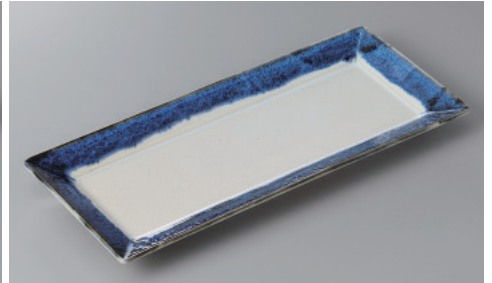

234 ほっけ・あゆ・さんま皿 Rectangle plate

サイズ=縦×横×高さ

刺身・向付

234-1-32H 1,700円 古代釉れいめい荒ソギサンマ皿 29.5×12.3×2.3cm

234-2-84H 1,650円 南蛮一珍さんま皿 31.5×12.5×3.5cm

234-3-34H 1,650円 深海波型オードブル皿 28.5×12×4.8cm

中鉢小鉢組小鉢

234-4-78H 1,550円 黄瀬戸長皿 29×11.2×1.8cm

234-5-78H 1,710円 一珍塗分長皿 29×11.2×1.8cm

234-6-35H 1,750円 しぐなるスクエア29cm長角皿 29.3×12×2.4cm

小付珍味

松花堂蓋向
円菓子碗小吸碗

234-7-2H 1,600円 塗分け流しサンマ皿 33.5×10×2cm

234-8-48H 1,700円 W/B黒マツさんま皿 29×12.3×2.1cm

234-9-2H 1,800円 黄瀬戸荒そぎさんま皿 29×12×3cm