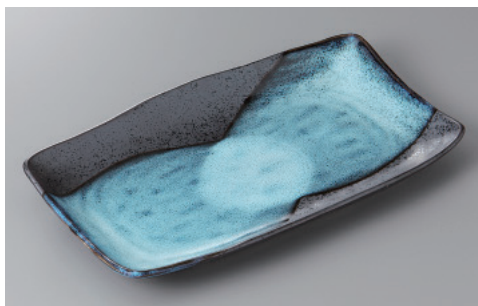

228-9-60H 2,100円 白刷毛ほっけ皿 30×17.5×3cm

前菜皿

付出皿・焼物皿・仕切皿

228-10-45H 2,100円 黒備前吹楯目長角盛皿(ほっけ) 32×17×2.7cm

228-11-71H 2,100円 ソバ志野ほっけ皿 33×17×2.2cm

228-12-45H 2,100円 呉須吹掛楯目長角盛皿(ほっけ) 32×17×2.7cm

天皿香水

組皿和皿
銘々皿小皿

盛皿オードブル

大鉢盛鉢組鉢
組丹ボール

228-13-60H 2,100円 清流ほっけ皿 30×17.3×3cm

228-14-32H 2,200円 白釉ほっけ皿 30.2×17.6×3.5cm

228-15-43H 2,000円 黒刷毛くし目長角大皿 31.8×17×2.5cm

酒器蓋置き卓上小物
箸ノソリシダ灰皿