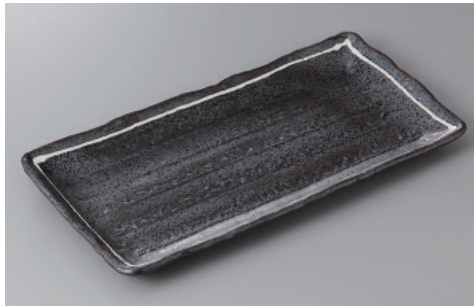

228 ほっけ・あゆ・さんま皿 Rectangle plate

サイズ=縦×横×高さ

刺身・向付

228-1-48-43H 2,450円 桜吹ほっけ皿 31×16.5×2.5cm

228-2-51H 2,300円 金彩すずき焼物皿 32.3×15.7×3cm

228-3-84H 2,300円 織部9号長角皿 28.5×18.5×3cm

中鉢小鉢組小鉢

小付珍珠

228-4-43H 2,300円 吹き流しほっけ皿 33.3×16.8×2.3cm

228-5-43H 2,300円 一珍黒結晶ほっけ皿 33×16.5×2.3cm

228-6-77H 2,250円 朝なぎ焼物皿 32×14.7×2.7cm

松花堂蓋向
円菓子碗小吸碗

むし碗土瓶むし

228-7-41-45H 2,700円 黒楽ほっけ皿 32.5×15.5×3.2cm

228-8-41-45H 2,700円 白楽ほっけ皿 32.5×15.5×3.2cm

228-9-60H 2,100円 白刷毛ほっけ皿 30×17.5×3cm

前菜皿

付出皿・焼物皿・仕切皿

228-10-45H 2,100円 黒備前吹楯目長角盛皿(ほっけ) 32×17×2.7cm

228-11-71H 2,100円 ソバ志野ほっけ皿 33×17×2.2cm

228-12-45H 2,100円 呉須吹掛楯目長角盛皿(ほっけ) 32×17×2.7cm

天皿香水

組皿和皿
銘々皿小皿