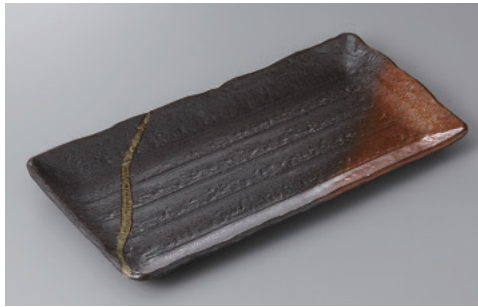

228 ほっけ・あゆ・さんま皿 Rectangle plate

サイズ=縦×横×高さ

刺身・向付

228-1-48-43H 2,450円 桜吹ほっけ皿 31×16.5×2.5cm

228-2-51H 2,300円 金彩すずき焼物皿 32.3×15.7×3cm

228-3-84H 2,300円 織部9号長角皿 28.5×18.5×3cm

中鉢小鉢組小鉢

小付珍珠

228-4-43H 2,300円 吹き流しほっけ皿 33.3×16.8×2.3cm

228-5-43H 2,300円 一珍黒結晶ほっけ皿 33×16.5×2.3cm

228-6-77H 2,250円 朝なぎ焼物皿 32×14.7×2.7cm

松花堂蓋向
円菓子碗小吸碗

むし碗土瓶むし

228-7-41-45H 2,700円 黒楽ほっけ皿 32.5×15.5×3.2cm

228-8-41-45H 2,700円 白楽ほっけ皿 32.5×15.5×3.2cm

228-9-60H 2,100円 白刷毛ほっけ皿 30×17.5×3cm

前菜皿

付出皿・焼物皿・仕切皿

228-10-45H 2,100円 黒備前吹楯目長角盛皿(ほっけ) 32×17×2.7cm

228-11-71H 2,100円 ソバ志野ほっけ皿 33×17×2.2cm

228-12-45H 2,100円 呉須吹掛楯目長角盛皿(ほっけ) 32×17×2.7cm

天皿香水

組皿和皿
銘々皿小皿