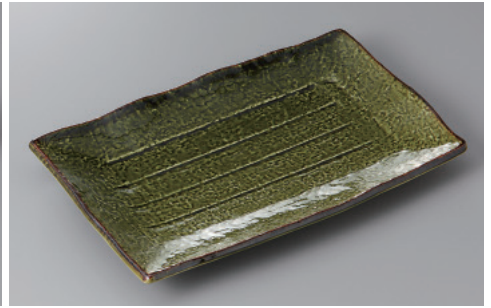

228 ほっけ・あゆ・さんま皿 Rectangle plate

サイズ=縦×横×高さ

刺身・向付

228-1-48-43H 2,450円 桜吹ほっけ皿 31×16.5×2.5cm

228-2-51H 2,300円 金彩すずき焼物皿 32.3×15.7×3cm

228-3-84H 2,300円 織部9号長角皿 28.5×18.5×3cm

中鉢小鉢組小鉢

小付珍珠

228-4-43H 2,300円 吹き流しほっけ皿 33.3×16.8×2.3cm

228-5-43H 2,300円 一珍黒結晶ほっけ皿 33×16.5×2.3cm

228-6-77H 2,250円 朝なぎ焼物皿 32×14.7×2.7cm

松花堂蓋向
円菓子碗小吸碗

むし碗土瓶むし

228-7-41-45H 2,700円 黒楽ほっけ皿 32.5×15.5×3.2cm

228-8-41-45H 2,700円 白楽ほっけ皿 32.5×15.5×3.2cm

228-9-60H 2,100円 白刷毛ほっけ皿 30×17.5×3cm

前菜皿

付出皿・焼物皿・仕切皿

228-10-45H 2,100円 黒備前吹楯目長角盛皿(ほっけ) 32×17×2.7cm

228-11-71H 2,100円 ソバ志野ほっけ皿 33×17×2.2cm

228-12-45H 2,100円 呉須吹掛楯目長角盛皿(ほっけ) 32×17×2.7cm

天皿香水

組皿和皿
銘々皿小皿