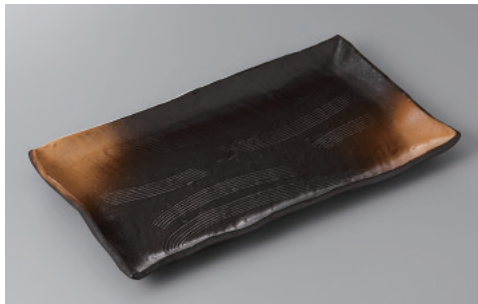

228-4-43H 2,300円 吹き流しほっけ皿 33.3×16.8×2.3cm

228-5-43H 2,300円 一珍黒結晶ほっけ皿 33×16.5×2.3cm

228-6-77H 2,250円 朝なぎ焼物皿 32×14.7×2.7cm

松花堂蓋向
円菓子碗小吸碗

むし碗土瓶むし

228-7-41-45H 2,700円 黒楽ほっけ皿 32.5×15.5×3.2cm

228-8-41-45H 2,700円 白楽ほっけ皿 32.5×15.5×3.2cm

228-9-60H 2,100円 白刷毛ほっけ皿 30×17.5×3cm

前菜皿

付出皿・焼物皿・仕切皿

228-10-45H 2,100円 黒備前吹楯目長角盛皿(ほっけ) 32×17×2.7cm

228-11-71H 2,100円 ソバ志野ほっけ皿 33×17×2.2cm

228-12-45H 2,100円 呉須吹掛楯目長角盛皿(ほっけ) 32×17×2.7cm

天皿香水

組皿和皿
銘々皿小皿