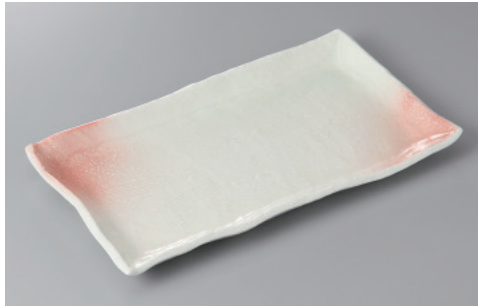

228 ほっけ・あゆ・さんま皿 Rectangle plate

サイズ=縦×横×高さ

刺身・向付

228-1-48-43H 2,450円 桜吹ほっけ皿 31×16.5×2.5cm

228-2-51H 2,300円 金彩すずき焼物皿 32.3×15.7×3cm

228-3-84H 2,300円 織部9号長角皿 28.5×18.5×3cm

中鉢小鉢組小鉢

小付珍珠

228-4-43H 2,300円 吹き流しほっけ皿 33.3×16.8×2.3cm

228-5-43H 2,300円 一珍黒結晶ほっけ皿 33×16.5×2.3cm

228-6-77H 2,250円 朝なぎ焼物皿 32×14.7×2.7cm

松花堂蓋向
円菓子碗小吸碗

むし碗土瓶むし

228-7-41-45H 2,700円 黒楽ほっけ皿 32.5×15.5×3.2cm

228-8-41-45H 2,700円 白楽ほっけ皿 32.5×15.5×3.2cm

228-9-60H 2,100円 白刷毛ほっけ皿 30×17.5×3cm

前菜皿

付出皿・焼物皿・仕切皿

228-10-45H 2,100円 黒備前吹楯目長角盛皿(ほっけ) 32×17×2.7cm

228-11-71H 2,100円 ソバ志野ほっけ皿 33×17×2.2cm

228-12-45H 2,100円 呉須吹掛楯目長角盛皿(ほっけ) 32×17×2.7cm

天皿香水

組皿和皿
銘々皿小皿