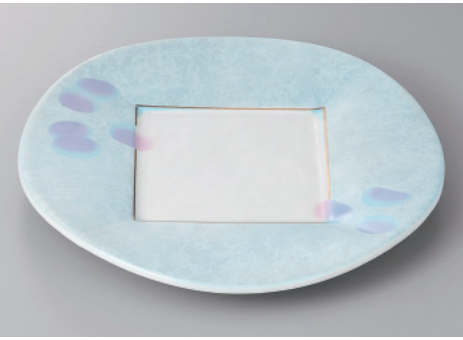

207-2-22H 5,150円 藍華手造り正角皿 19.5×19×4.3cm