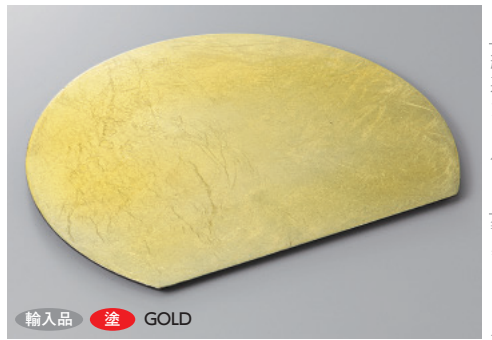

207-11-35H 4,600円 パールレッド7.5ワイドリム皿 24.5×3.3cm

207-12-52H 4,550円 乾山鶴絵六角皿 17.5×20×3.4cm

黒銀

207-13-5H 2,000円 リーフディッシュ(大) 38.7×8.6×2.3cm

207-14-5H 1,500円 リーフディッシュ(中) 32.5×8×2.2cm

207-15-5H 1,200円 リーフディッシュ(小) 26.5×7×2cm

輸入品 塗 SILVER

207-16-90H 4,000円 半月皿(大) 30×24×0.7cm 木製

207-17-90H 3,500円 半月皿(小) 24×20×0.7cm 木製

輸入品 塗 GOLD

207-18-90H 4,000円 半月皿(大) 30×24×0.7cm 木製

207-19-90H 3,500円 半月皿(小) 24×20×0.7cm 木製

刺身向付

中鉢小鉢組小鉢