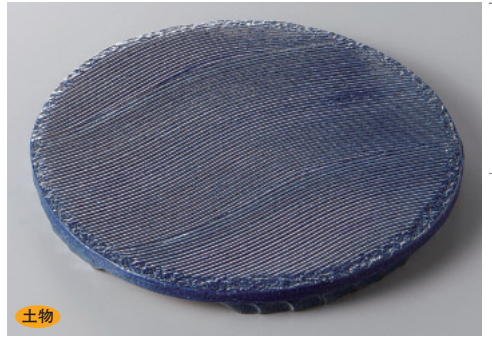

土物

土物

土物

強化

黒銀

207-15-5H 1,200円 リーフディッシュ(小) 26.5×7×2cm

輸入品 塗 SILVER

輸入品 塗 GOLD

刺身向付

中鉢小鉢組小鉢

小付珍珠

松花堂蓋向・
円菓子碗小吸碗

むし碗土瓶むし

前菜皿

付出皿焼物皿仕切皿
天皿呑水

組皿和皿
銘々皿小皿

盛皿オーダブル

大鉢盛鉢組鉢
組丼ボール

酒器箸置き卓上小物
箸スプレッドレゲ盛皿