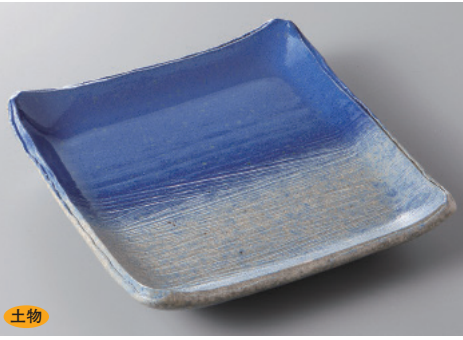

207-1-22H 5,200円 金彩青海波黒24cmリムボール 24.5×5cm

土物

207-2-22H 5,150円 藍華手造り正角皿 19.5×19×4.3cm

土物

207-3-82H 5,300円 友楽ブルー19cm丸平皿 20入 19×1.5cm

土物

207-4-82H 5,300円 友楽油滴天目19cm丸平皿 20入 19×1.5cm

207-5-35H 4,900円 ラスターブルー八寸皿 24.6×2.4cm