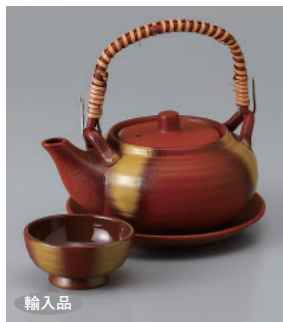

輸入品
205-7-82H 3,400円
碗形松葉土瓶むし(DF-7)
11.1×5.8cm 320cc

輸入品
205-12-84H 3,900円
鉄赤吹き丸形土瓶むし
11×6cm 320cc