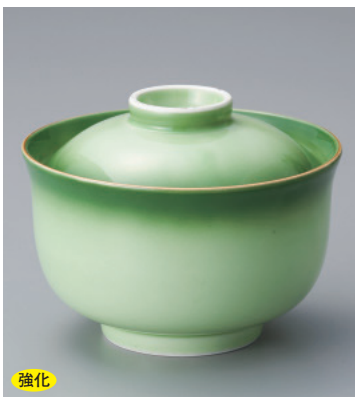

189-11-5H 3,580円
染付唐草小蓋物 10×7cm

189-12-45H 3,500円
丸紋赤花円菓子碗 11.8×9.3cm

付出皿焼物皿

仕切皿 天皿 呑水

組皿和皿
銘々皿小皿

189-13-71H 3,780円
緑彩円菓子碗 12.2×9.4cm

189-14-71H 3,780円
黄彩円菓子碗 12.2×9.4cm

189-15-77H 3,500円
黄釉円菓子碗 12.2×9.4cm

189-16-33H 3,800円
万暦反小蓋物 11.5×7.5cm

盛皿 オードブル

大鉢盛鉢組鉢
組丼ポール

酒器 箸置き 卓上小物
箸スリレケ 灰皿