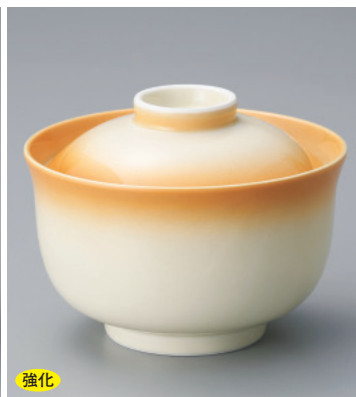

189-11-5H 3,580円
染付唐草小蓋物 10×7cm

189-12-45H 3,500円
丸紋赤花円菓子碗 11.8×9.3cm

付出皿焼物皿

仕切皿 天皿 呑水

組皿和皿
銘々皿小皿

189-13-71H 3,780円
緑彩円菓子碗 12.2×9.4cm

189-14-71H 3,780円
黄彩円菓子碗 12.2×9.4cm

189-15-77H 3,500円
黄釉円菓子碗 12.2×9.4cm

189-16-33H 3,800円
万暦反小蓋物 11.5×7.5cm

盛皿 オードブル

大鉢盛鉢組鉢
組丼ポール

酒器 箸置き 卓上小物
箸スリレケ 灰皿