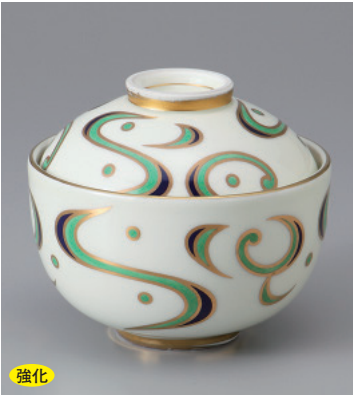

# 188 円菓子碗 Small Lidded Bowl

サイズ=身の最大径×蓋付の高さ

刺身・向付

中鉢小鉢組小鉢

小付珍珠

強化

188-1-79H 5,660円  
金唐草玉型円菓子碗 10.5×9.5cm

土物