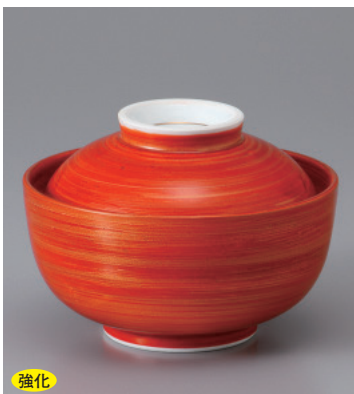

強化
186-9-35H 4,800円
華結び円菓子碗 11.8×7.7cm

付出血焼物皿仕切皿

天皿香水

組皿和皿
銘々皿小皿

土物
186-10-2H 4,500円
黄瀬戸花唐草蓋向付 10.3×10.3cm

186-11-8H 4,800円
金彩むさしの煮物碗(大) 11.4×8.5cm

強化
186-12-48H 4,800円
朱巻金剛毛目円菓子碗 11.7×8cm

強化 イングレ
186-13-5H 4,750円
唐草蓋向 11.8×8cm

盛皿オーダブル

大鉢盛鉢組鉢
組丹ボール

酒器蓋置き卓上小物皿
箸ノブシレゲ成皿

強化
186-14-79H 5,140円
ラスター華々蓋向 13.5×7.6cm

手まり
186-15-26H 4,500円 フタ物金彩 9.5×8.5cm
186-16-26H 1,750円 フタ物受皿(金) 15×1.2cm

手まり
186-17-26H 4,500円 フタ物銀彩 9.5×8.5cm
186-18-26H 1,750円 フタ物受皿(銀) 15×1.2cm