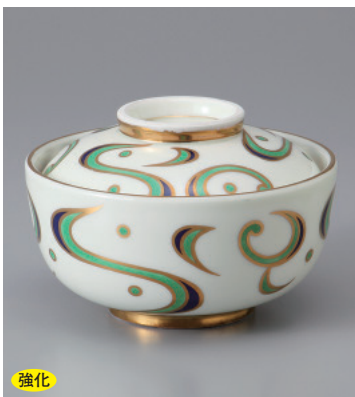

強化

185-13-71H 6,000円
金唐草円菓子碗 11.5×7.5cm