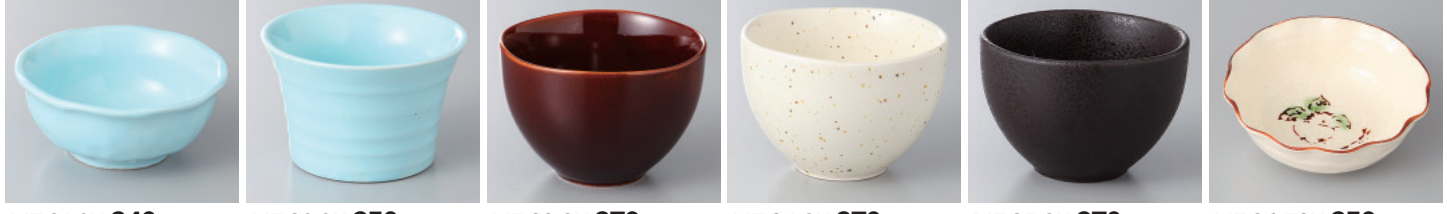

147-31-2H 240円 ブルー波形3.3小鉢 9.8×4.8cm
147-32-2H 250円 ブルー千段反小付 7.8×5cm
147-33-2H 270円 照茶小付 8.3×5.7cm
147-34-2H 270円 白釉茶散小付 8.3×5.7cm
147-35-2H 270円 黒水晶小付 8.3×5.7cm
147-36-78H 250円 かぶら丸珍味 9.5×3.5cm