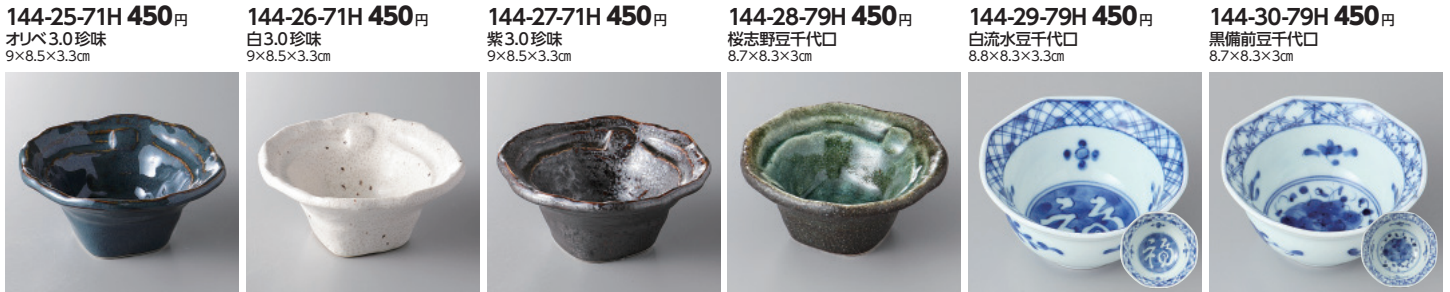

前菜皿

付出皿 焼物皿 仕切皿

144-19-1H 460円 青磁タル型小鉢 8.8×4.3cm
 144-20-1H 460円 ゆず天目タル型小鉢 8.8×4.3cm
 144-21-34H 480円 白マツト樽型小鉢 9×4.5cm
 144-22-34H 480円 飴樽型小鉢 9×4.5cm
 144-23-34H 650円 トロコ樽型小鉢 9×4.5cm
 144-24-71H 460円 白粉引三つ足浅小鉢 11.2×10×2.8cm

天皿 香水

銘皿 組皿 和皿 小皿

144-25-71H 450円 オリベ 3.0 珍味 9×8.5×3.3cm
 144-26-71H 450円 白3.0 珍味 9×8.5×3.3cm
 144-27-71H 450円 紫3.0 珍味 9×8.5×3.3cm
 144-28-79H 450円 桜志野豆千代口 8.7×8.3×3cm
 144-29-79H 450円 白流水豆千代口 8.8×8.3×3.3cm
 144-30-79H 450円 黒備前豆千代口 8.7×8.3×3cm

盛皿 オードブル

組大鉢 組小鉢 組大鉢 組小鉢

144-31-57H 450円 ナマコナデ角小付 9.3×9×4cm
 144-32-57H 450円 白マツトナデ角小付 9.3×9×4cm
 144-33-57H 450円 黒マツトナデ角小付 9.3×9×4cm
 144-34-43H 400円 トロコハット小付 9.5×9×4cm
 144-35-36H 630円 福濃格子八角珍味鉢 8.5×4.5cm
 144-36-36H 630円 格子花紋八角珍味鉢 8.5×4.5cm