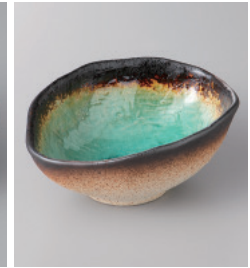

# 122 変形小鉢 Small Bowl

刺身  
向付

122-1-2H 1,100円  
赤笹小鉢  
14×8.4×5.2cm

122-2-25H 900円  
笹型小鉢(青磁)  
14×8.5×5.4cm

122-3-2H 900円  
白笹小鉢  
14×8.4×5.4cm

122-4-71H 1,100円  
潮流し変形鉢  
15.5×15×4cm

122-5-25H 1,000円  
粉引舞桜小鉢  
15.5×13.3×5.3cm

土物

122-6-77H 1,000円  
彫小花三つ足4.0小鉢  
12×10.8×4cm

中鉢  
小鉢  
組小鉢

122-7-2H 1,000円  
白マツノギ片口小鉢  
12×10.8×5.2cm

122-8-77H 1,000円  
青貫入三つ足小鉢  
12×10.6×4.2cm

土物

122-9-35H 1,100円  
黄河たまご4.0鉢  
14.2×12×5.8cm

122-10-78H 1,100円  
黄楳円小鉢  
11.6×10.3×5.8cm

強化

122-11-2H 970円  
鉄錆三角すり4.0小鉢  
12×4.8cm

122-12-26H 950円  
新海変形夕円小鉢  
14.8×11.5×6cm

小付  
珍珠

松花堂  
蓋向  
円菓子碗  
小吸碗

122-13-45H 960円  
黒軸 桂川舟形小鉢  
22.5×10.5×3.5cm

土物

122-14-77H 950円  
イラバ片口3.8弁  
13×11.3×6cm