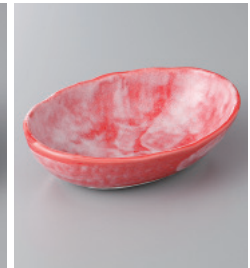

土物

122-6-77H 1,000円  
彫小花三つ足4.0小鉢  
12×10.8×4cm

中鉢  
小鉢  
組小鉢

122-7-2H 1,000円  
白マツノギ片口小鉢  
12×10.8×5.2cm

122-8-77H 1,000円  
青貫入三つ足小鉢  
12×10.6×4.2cm

土物

122-9-35H 1,100円  
黄河たまご4.0鉢  
14.2×12×5.8cm

122-10-78H 1,100円  
黄楳円小鉢  
11.6×10.3×5.8cm

強化

122-11-2H 970円  
鉄錆三角すり4.0小鉢  
12×4.8cm

122-12-26H 950円  
新海変形夕円小鉢  
14.8×11.5×6cm

小付  
珍珠

松花堂  
蓋向  
円菓子碗  
小吸碗

122-13-45H 960円  
黒軸 桂川舟形小鉢  
22.5×10.5×3.5cm

土物

122-14-77H 950円  
イラバ片口3.8弁  
13×11.3×6cm

122-15-37・45H 950円  
うず唐草(黒)アーモンド鉢(小)  
16.5×10.2×4cm

122-16-37・45H 950円  
うず唐草(白)アーモンド鉢(小)  
16.5×10.2×4cm

122-17-43H 950円  
織部リーフ小鉢  
16.8×10.8×4.5cm

122-18-60H 950円  
赤彩花夕円小鉢  
16×21×4cm

むし  
碗土瓶  
むし

前菜  
皿

122-19-45H 930円  
備前吹舟形鉢(大)  
10×18.7×4.5cm

122-20-60H 930円  
粉引夕円小鉢  
16×10.8×4.3cm

122-21-79H 900円  
黒彩三つ葉小鉢小  
8×5cm

強化

122-22-32H 890円  
若草葉型小鉢  
13.8×11×44cm

122-23-34H 980円  
トルコ三角(小)  
8.8×8.8×5cm

122-24-8H 1,200円  
ドルチェモア小鉢  
13.8×12.5×4.8cm