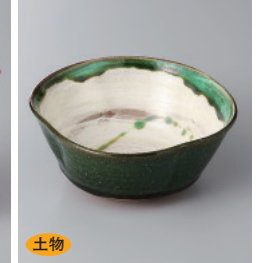

土物
120-6-2H 2,300円
織部花小鉢
13×12.8×5.7cm