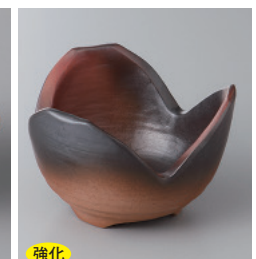

120-24-71H 1,650円
深草 5.0小判鉢
16.3×11.9×3.5cm

120-25-56H 1,600円
有明の月葉月(小)
18×9.5×5cm

強化
120-26-79H 1,620円
緑彩花型小鉢
11.2×5.7cm

強化
120-27-79H 1,620円
緑彩三葉松花堂
12.5×12.5×4cm

120-28-52H 1,600円
金結晶両上り50小鉢
15.5×8.5×5cm

120-29-27H 1,560円
孔雀すげ笠小鉢
11.3×10.5×5cm

強化
120-30-77H 1,500円
黒彩三つ葉小鉢大
10×6.5cm

土物
120-31-71H 1,500円
草紋織部シメ浅鉢
14.6×13.4×4.7cm

土物
120-32-23H 1,820円
雪書紅梅 5.0楕円鉢
14.5×11.3×7.5cm

土物
120-33-45H 1,450円
黒釉片口珍珠小付(手造)
10.5×10×4.8cm