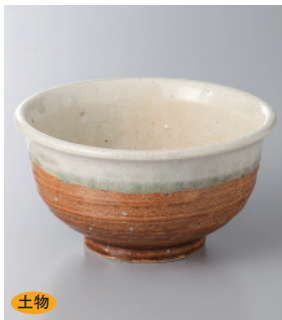

土物  
105-16-45H 2,100円  
黒織部片口小鉢(手造)  
13.2×12.5×5.8cm

105-17-56H 2,100円  
あめ水玉丸片口スリ小鉢  
10×9.5×8.2cm

強化 イングレ  
105-18-5H 2,100円  
高山寺高台小鉢  
8.7×6.9cm

105-19-31H 2,250円  
翡翠(強化)菊割小鉢  
12.5×7.7cm

強化  
105-20-27H 2,500円  
ブルー—珍ラスター三ツ足4寸小鉢  
11.5×5.5cm

105-21-77H 2,010円  
高台赤丸4寸皿  
13.5×8.2cm

105-22-52H 2,000円  
紅袖子天目高台小鉢  
13.3×4.4cm

土物  
105-23-23H 2,100円  
たご唐草ギザ三ツ足小鉢  
14×13.5×6cm

土物  
105-24-48H 2,200円  
ビードロ深口小鉢  
12.3×6.5cm

105-25-77H 2,000円  
赤袖高台小鉢  
13×6.5cm