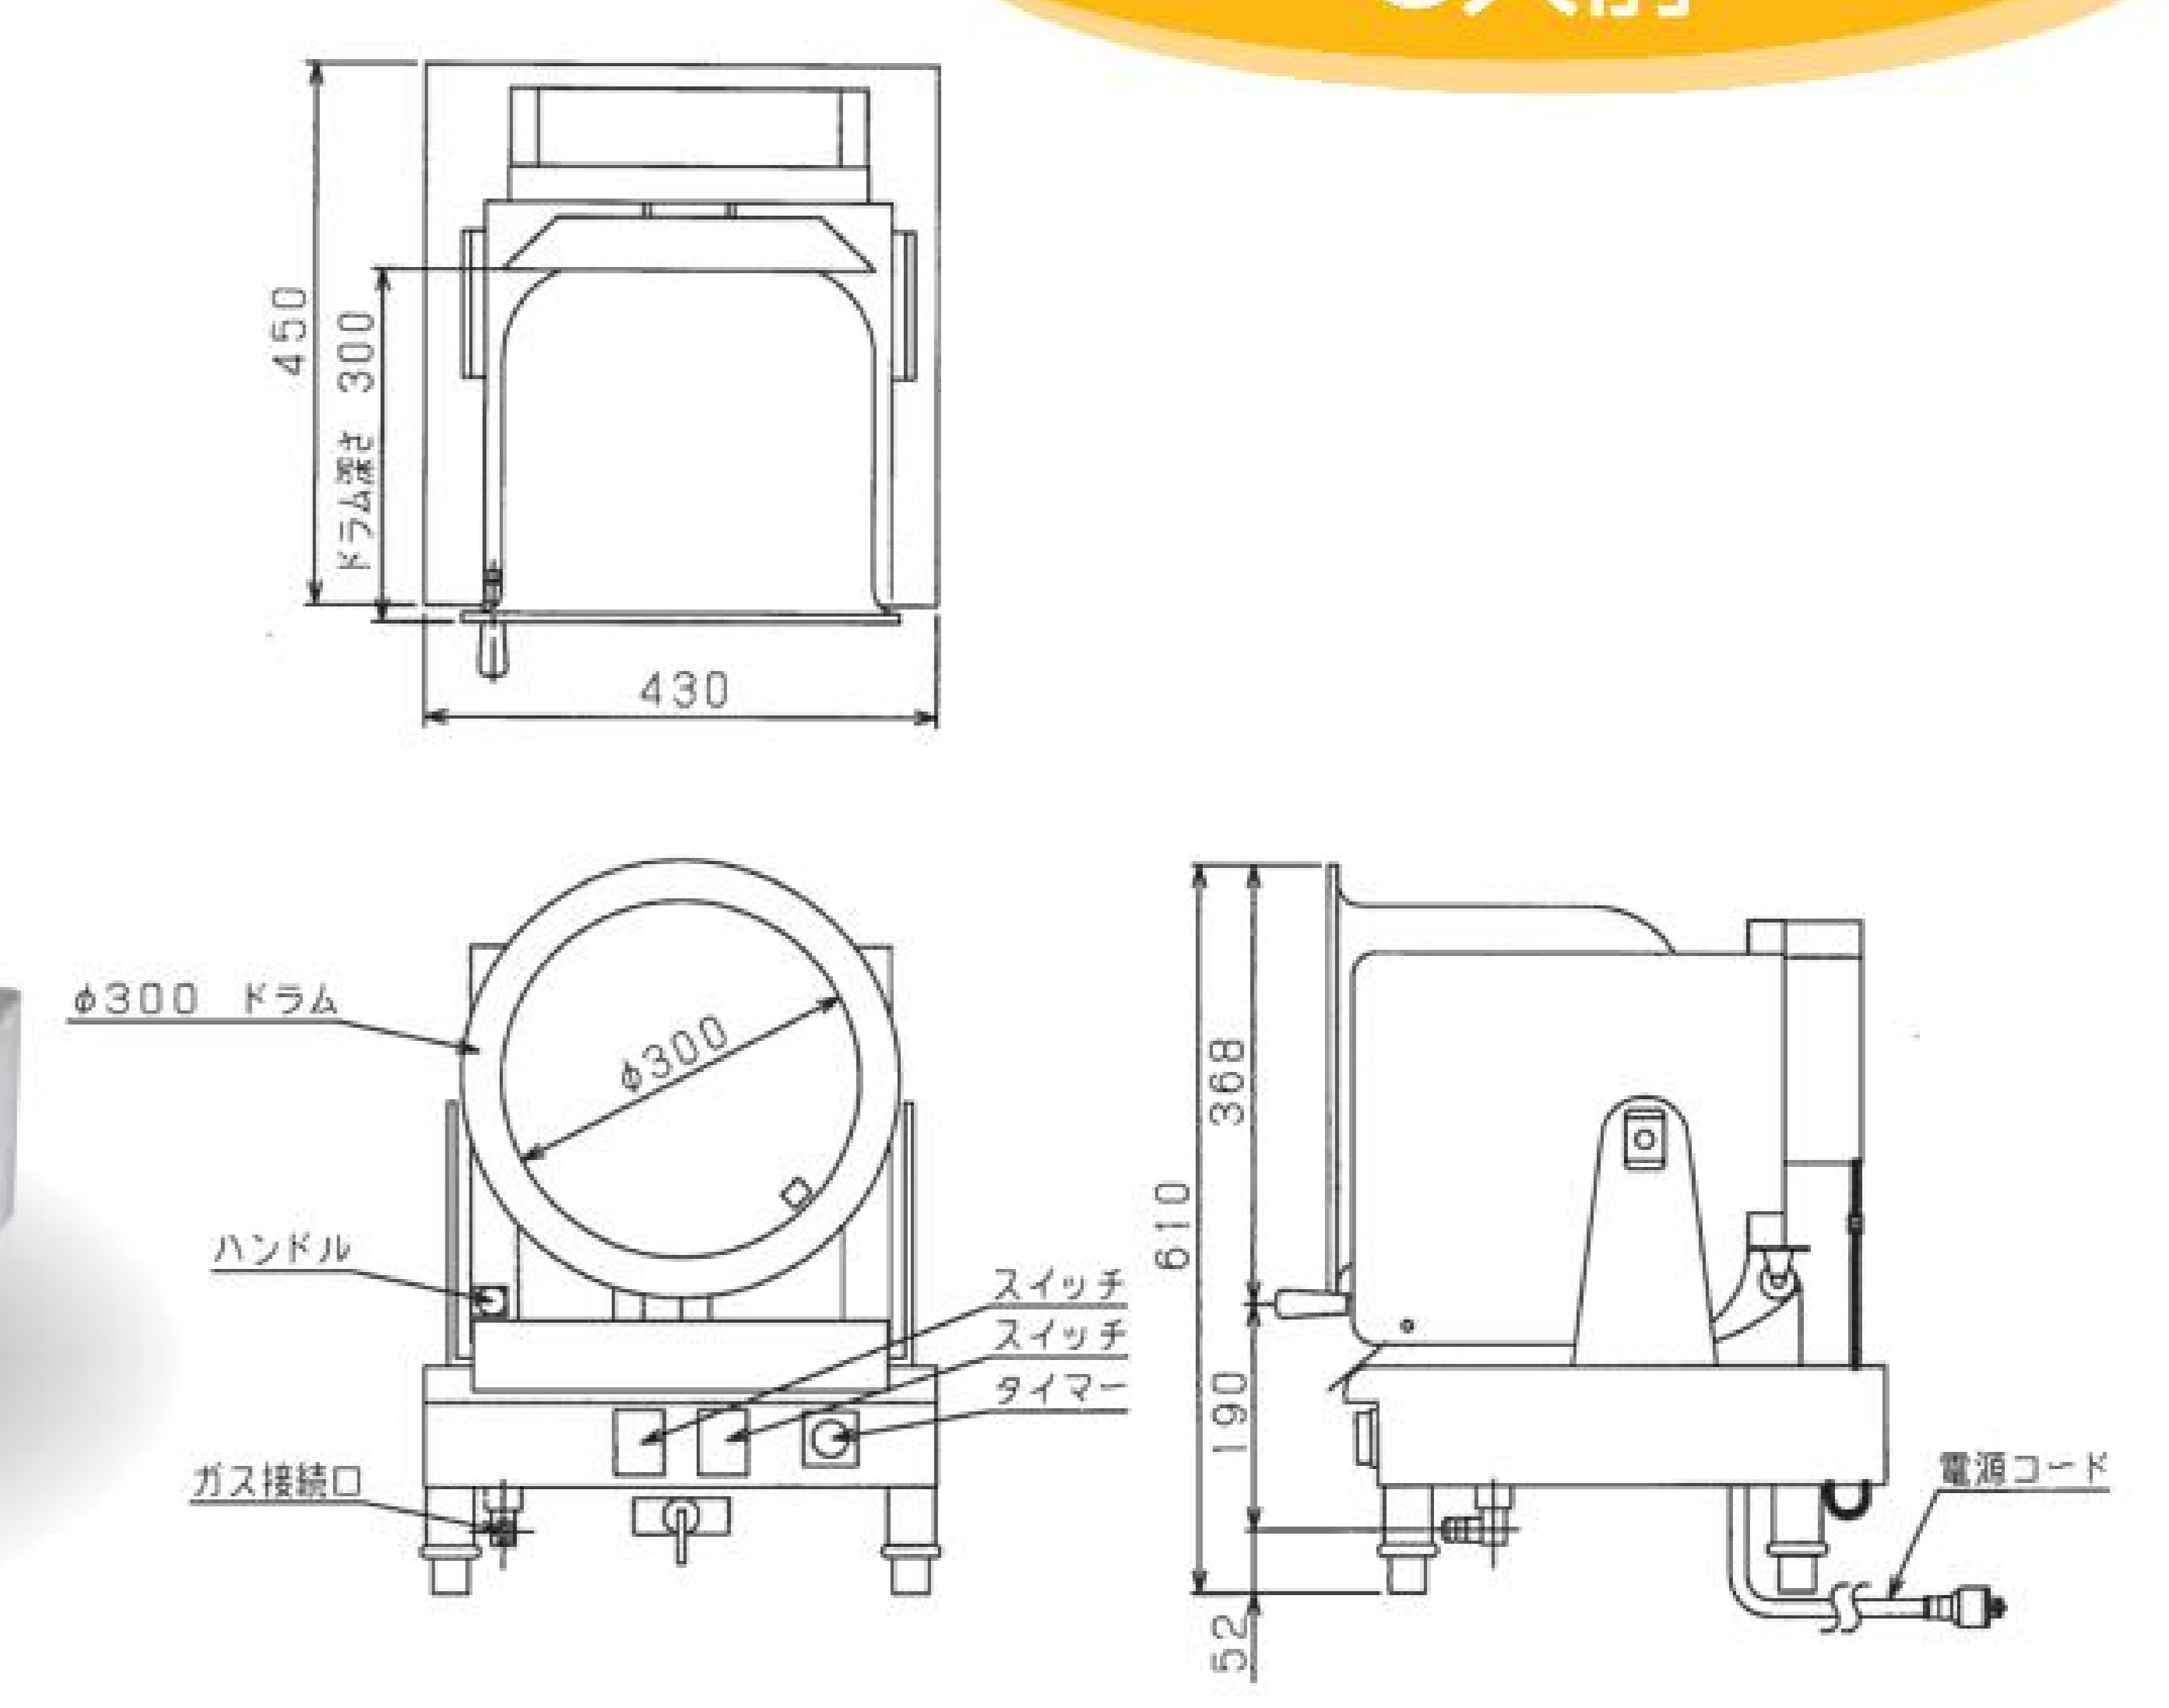

### ■ 仕様表

型式	外形寸法 (mm)			ドラム外形 (mm)		ガス消費量		ガス接続口		電源 (50/60Hz)	消費電力 (W)	電源コード	重量 (kg)	付属品		
	間口	奥行き	高さ	ドラム径	深さ	都市ガス	LPガス	都市ガス	LPガス					攪拌棒	攪拌板	攪拌櫛
RCG-230	370	450	560	φ230	250	8.7kW (7,500kcal/h)	8.7kW (0.62kg/h)	ゴム管口 13mm	ゴム管口 9.5mm	1φ100V	42	2m プラグ付(接地アダプター)Ⓢ	15	1	1	1
RCG-300	430	450	610	φ300	300	12.6kW (10,800kcal/h)	12.6kW (0.9kg/h)	ゴム管口 13mm	ゴム管口 9.5mm	1φ100V	42	2m プラグ付(接地アダプター)Ⓢ	20	1	1	1