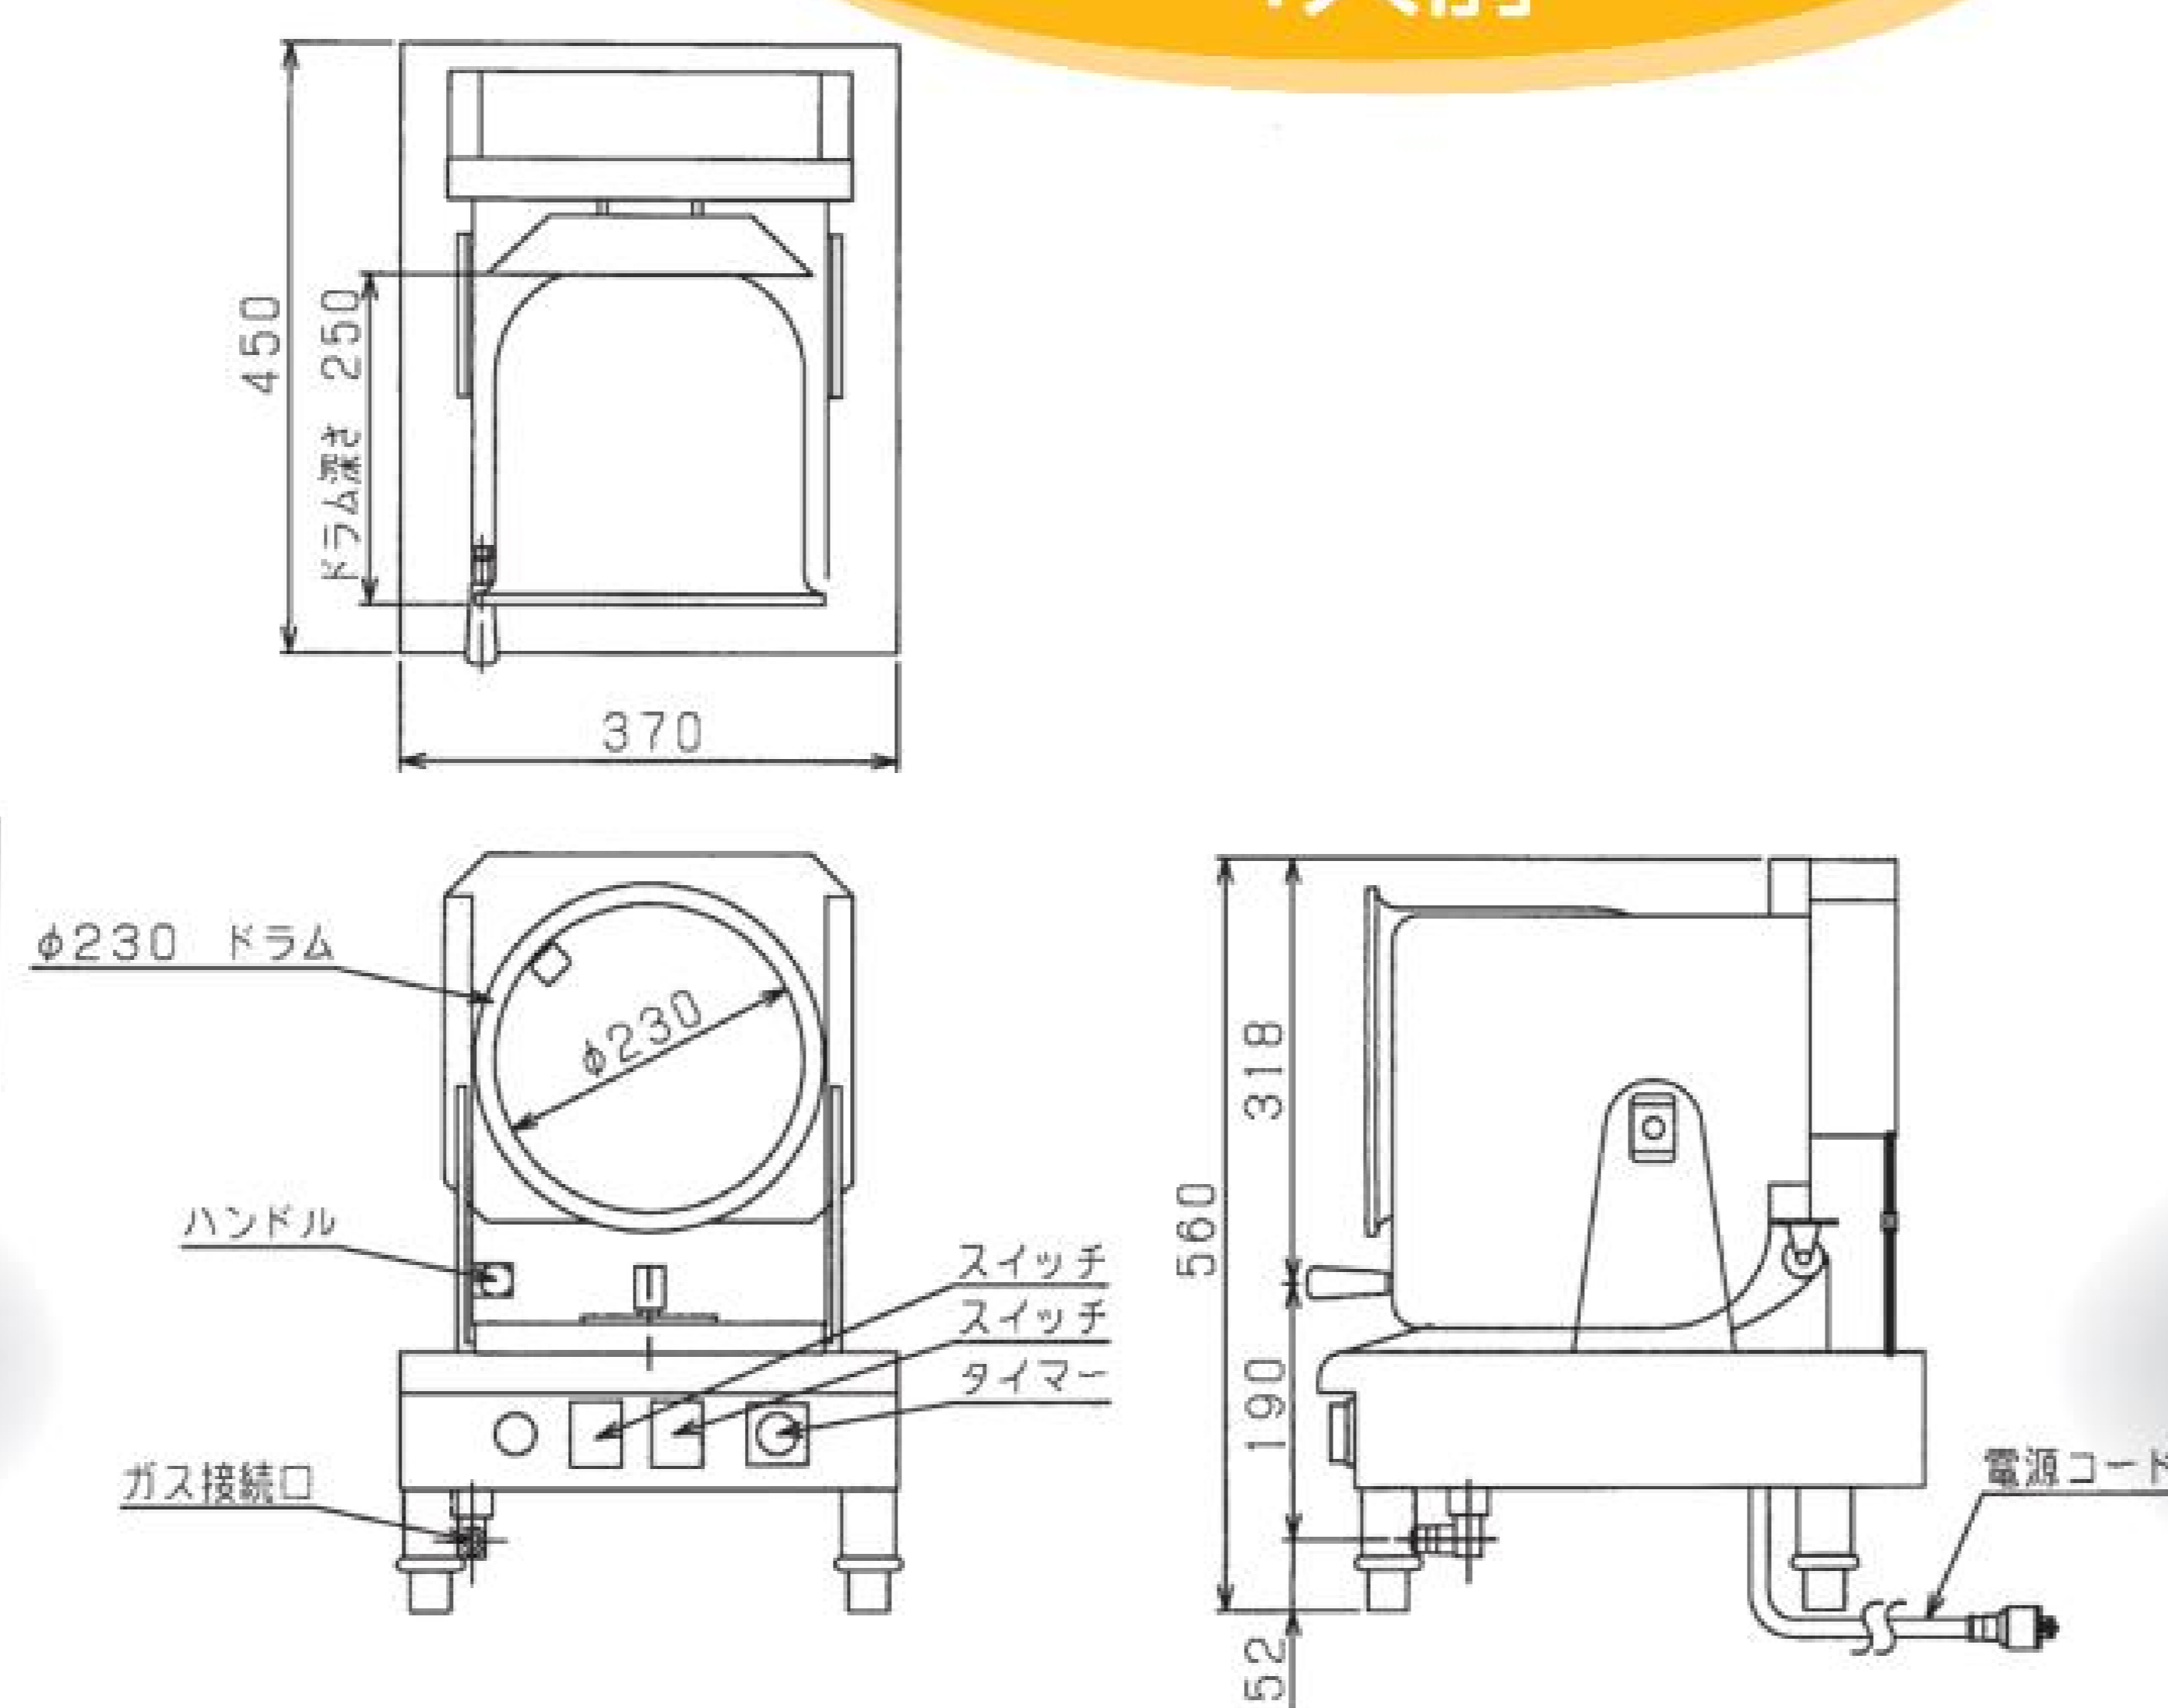

ガス式ロータリークッカー

RCG-230

税抜標準価格 348,000円

調理能力
4人前