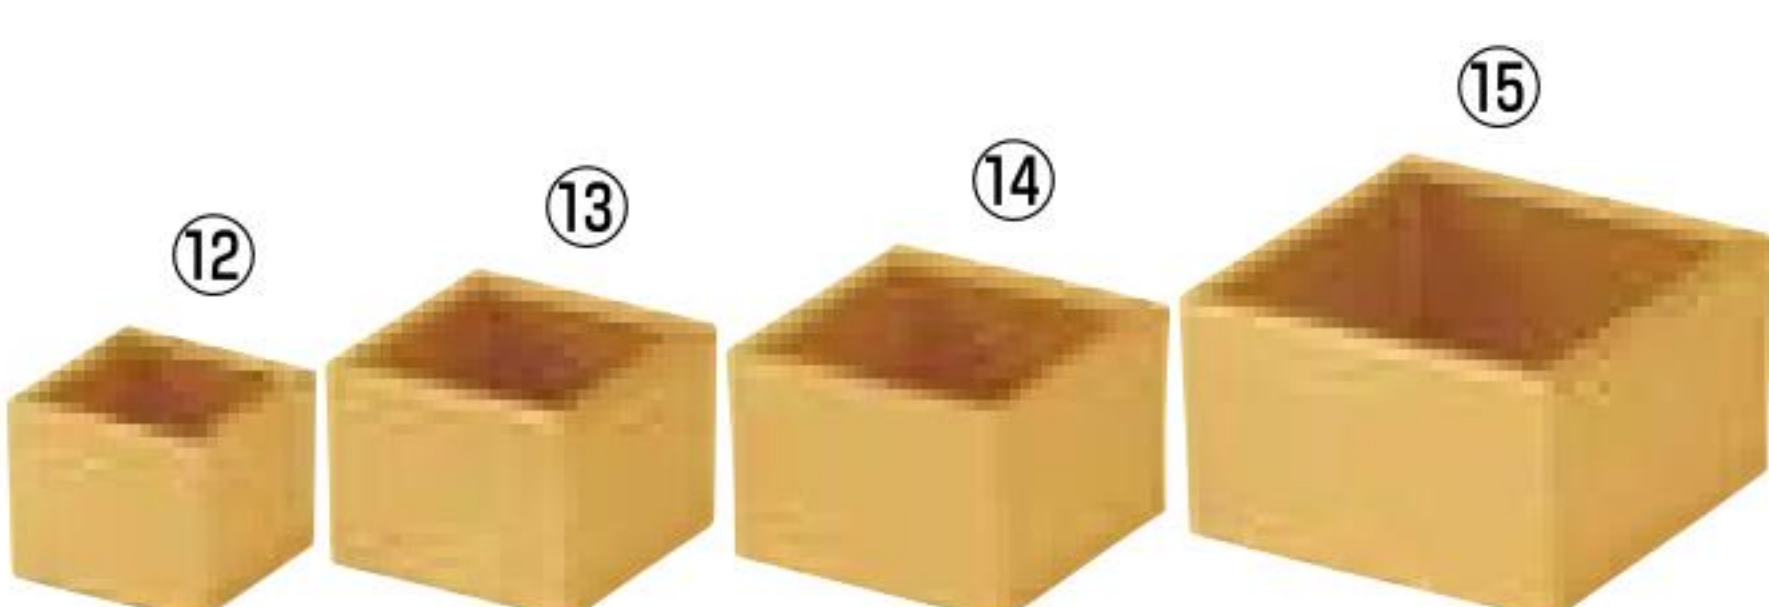

Sake Box Gold

	Size	Code	List Price	
⑫	mini	41×41×H36	9912140 W	$10.00
⑬	petit	52×52×H41	9912140 X	$11.00
⑭	3oz	59×59×H43	9912140 Y	$13.00
⑮	6oz	79×79×H49	9912140 Z	$14.00

Material :ABS