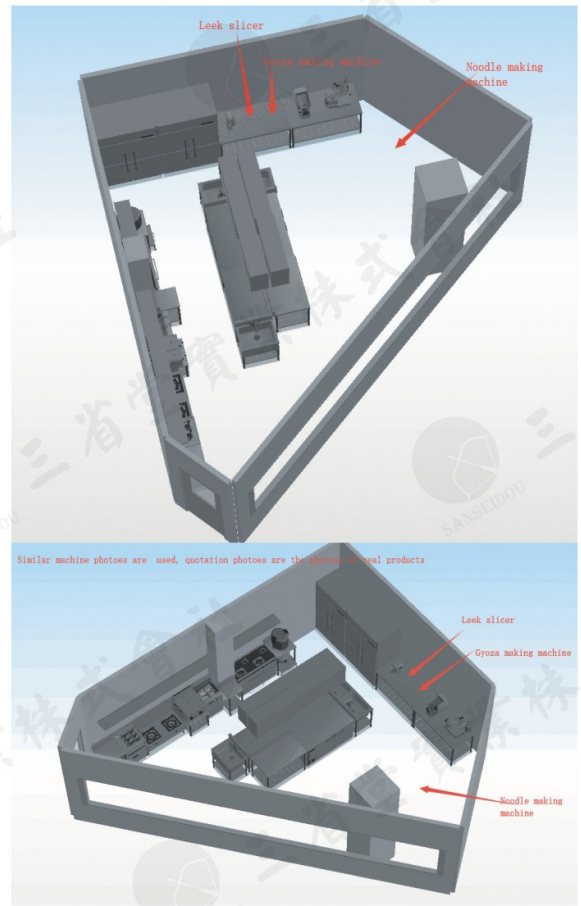

番号 (NO.)	品名(NAME)	品番(CODE)	寸法(SIZE)			数量 (QUANTITY)
			W	D	H	
1	縦型冷蔵庫/Refrigerator with 4 doors/立式冷藏冰箱	STDA-H1.0	1229	800	1950	1
2	縦型冷凍庫/Freezer with 4 doors/立式冷凍冰箱	STDA-L1.0	1229	800	1950	1
3	横型冷凍庫/Undercounter Freezer with 2 doors/横型冷凍冰箱	STDATL15N	1500	770	800	1
4	横型冷蔵庫/Undercounter Refrigerator with 2 doors/横型冷藏冰箱	STDATH15N	1500	760	800	1
5	ゆで麺器/Gas Noodle Boiler/燃氣煮麵爐	MRK-066B	600	600	950	1
6	スープレンジ/Gas soup range/燃氣低湯灶	B-TGP-120	1200	600	950	1
7	自動餃子焼き機専用架台/The work table for auto gyoza grill machine/自動煎餃機放置台	MAZ-44	600	750	528	1
8	自動餃子焼き機/Auto gyoza grill machine/自動煎餃機	MAZ-44	600	750	500	1
9	ガスフライヤー/Gas fryer/燃氣油炸爐	MXF-056B	550	600	800	1
10	炊飯台/Rice cooker holder with slide/煮飯鍋放置台	BW-066C	600	600	800	1
11	炊飯器ガス式/Rice cooker/燃氣煮飯鍋	RR-50S1	525	481	434	1
12	電子ジャー/Rice warmer/電子保溫飯鍋	JHC-900A	481	481	406	1
13	ガスレンジ/Gas stove with oven/帶烤箱燃氣爐	RGR-1265C	1200	600	800	1
14	作業台/Work table/工作台	BW-157	1500	750	800	2
15	ミートチョッパー/Meat grinder/絞肉機	BN-550SA	250	560	400	1
16	ミートスライサー/Meat slicer/切片肉機	STQP25A	570	540	410	1
17	作業台/Work table/工作台	BW-066	600	600	950	1
18	作業台/Work table/工作台	BW-127	1200	750	950	1
19	作業台/Work table/工作台	BW-127	1200	750	950	1
20	作業台/Work table/工作台	BW-044	450	450	950	1
21	1槽流し台/1 tank type sink/1槽水槽	BS1-076	750	600	1040	1
22	2槽流し台/2 tanks type sink/2槽水槽	BS1-156	1500	600	1040	1
23	吊戸棚/Hanging cupboard/吊櫃	BCS6-1535S	1500	350	600	2
24	吊戸棚/Hanging cupboard/吊櫃	BCS6-1235S	1200	350	600	2
25	平棚/Wall shelf/平架	BES25-15	1500	250	230	2
26	平棚/Wall shelf/平架	BES25-18	1800	250	230	1
27	ネギスライサー/Leek slicers/長葱切碎機	106055	190	300	315	1
28	自動餃子成型機/Auto Gyoza making machine/自動餃子成型機	STHT-28	350	370	701	1
29	自動製麵機/Auto noodle making machine/自動製麵機	STTSM02	575	970	1180	1
合計						33