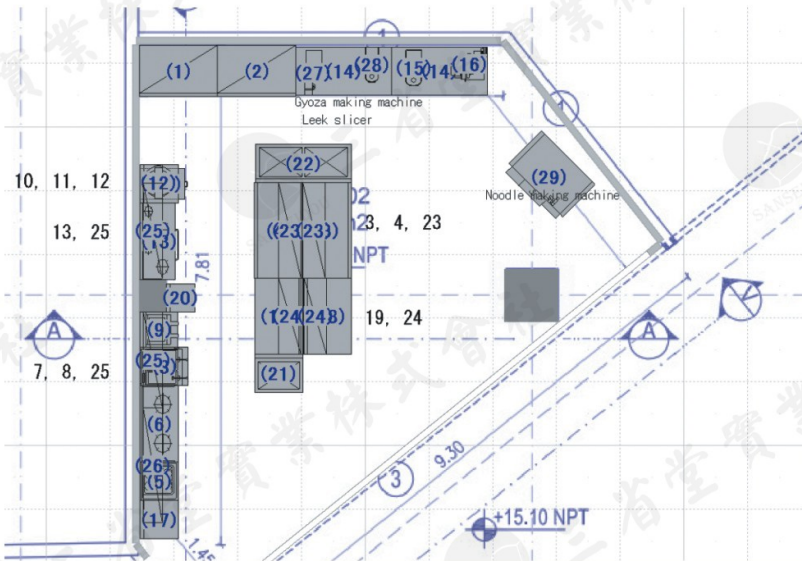

番号 (NO.)	品名(NAME)	品番(CODE)	寸法(SIZE)			数量 (QUANTITY)
			W	D	H	
1	縦型冷蔵庫/Refrigerator with 4 doors/立式冷藏冰箱	STDA-H1.0	1229	800	1950	1
2	縦型冷凍庫/Freezer with 4 doors/立式冷凍冰箱	STDA-L1.0	1229	800	1950	1
3	横型冷凍庫/Undercounter Freezer with 2 doors/横型冷凍冰箱	STDATL15N	1500	770	800	1
4	横型冷蔵庫/Undercounter Refrigerator with 2 doors/横型冷藏冰箱	STDATH15N	1500	760	800	1
5	ゆで麺器/Gas Noodle Boiler/燃氣煮麵爐	MRK-066B	600	600	950	1
6	スープレンジ/Gas soup range/燃氣低湯灶	B-TGP-120	1200	600	950	1
7	自動餃子焼き機専用架台/The work table for auto gyoza grill machine/自動煎餃機放置台	MAZ-44	600	750	528	1
8	自動餃子焼き機/Auto gyoza grill machine/自動煎餃機	MAZ-44	600	750	500	1
9	ガスフライヤー/Gas fryer/燃氣油炸爐	MXF-056B	550	600	800	1
10	炊飯台/Rice cooker holder with slide/煮飯鍋放置台	BW-066C	600	600	800	1
11	炊飯器ガス式/Rice cooker/燃氣煮飯鍋	RR-50S1	525	481	434	1
12	電子ジャー/Rice warmer/電子保溫飯鍋	JHC-900A	481	481	406	1
13	ガスレンジ/Gas stove with oven/帶烤箱燃氣爐	RGR-1265C	1200	600	800	1
14	作業台/Work table/工作台	BW-157	1500	750	800	2
15	ミートチョッパー/Meat grinder/絞肉機	BN-550SA	250	560	400	1
16	ミートスライサー/Meat slicer/切片肉機	STQP25A	570	540	410	1
17	作業台/Work table/工作台	BW-066	600	600	950	1
18	作業台/Work table/工作台	BW-127	1200	750	950	1
19	作業台/Work table/工作台	BW-127	1200	750	950	1
20	作業台/Work table/工作台	BW-044	450	450	950	1
21	1槽流し台/1 tank type sink/1槽水槽	BS1-076	750	600	1040	1
22	2槽流し台/2 tanks type sink/2槽水槽	BS1-156	1500	600	1040	1
23	吊戸棚/Hanging cupboard/吊櫃	BCS6-1535S	1500	350	600	2
24	吊戸棚/Hanging cupboard/吊櫃	BCS6-1235S	1200	350	600	2
25	平棚/Wall shelf/平架	BES25-15	1500	250	230	2
26	平棚/Wall shelf/平架	BES25-18	1800	250	230	1
27	ネギスライサー/Leek slicers/長葱切碎機	106055	190	300	315	1
28	自動餃子成型機/Auto Gyoza making machine/自動餃子成型機	STHT-28	350	370	701	1
29	自動製麵機/Auto noodle making machine/自動製麵機	STTSM02	575	970	1180	1
合計						33